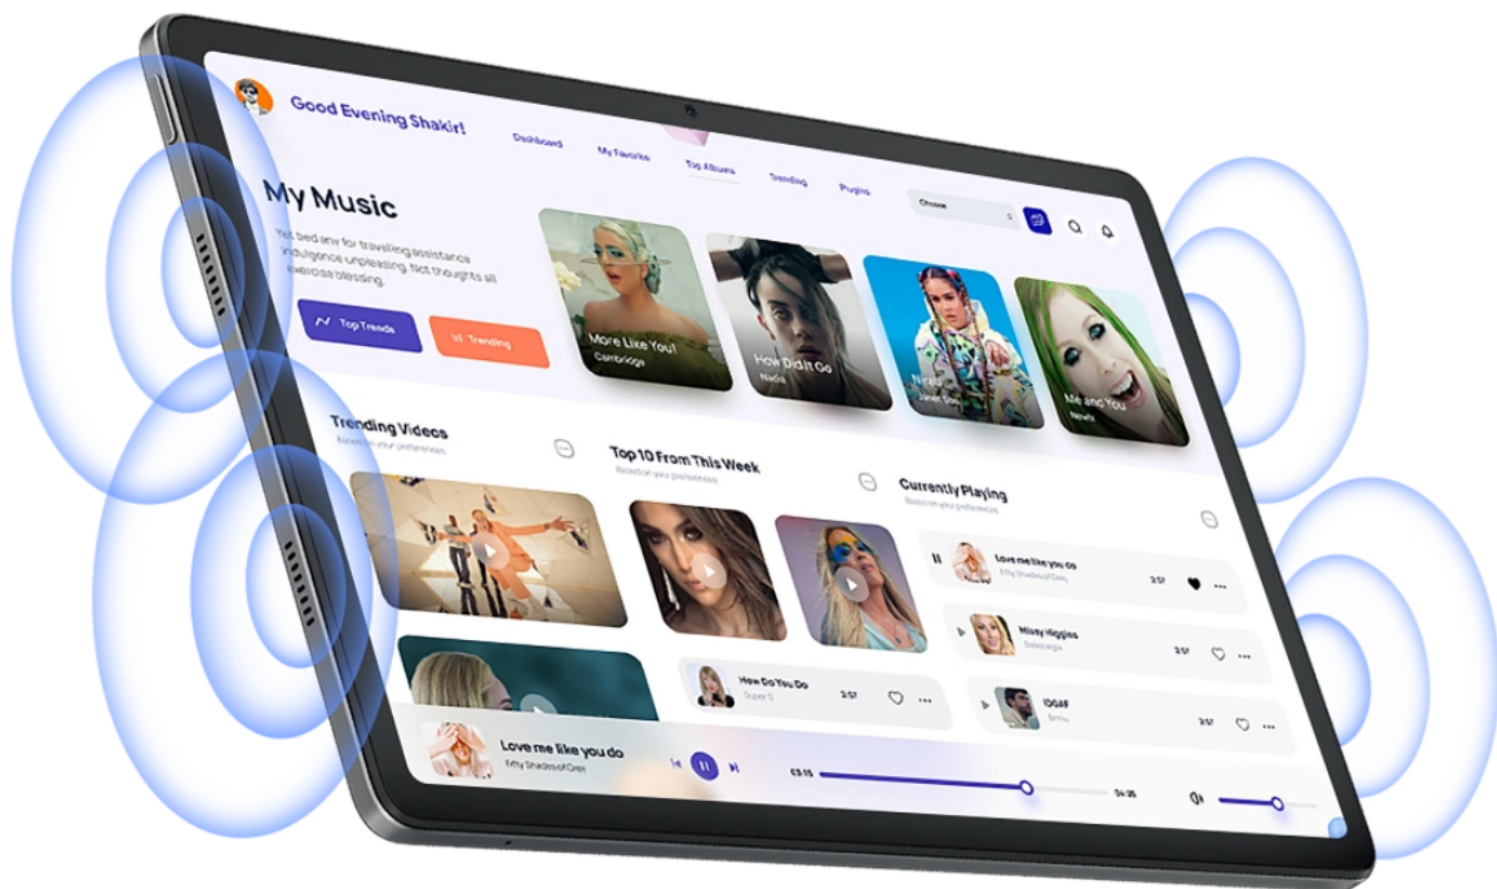

Feather-light as Breeze, Mega-Screen to Please

Slim at only 7.6mm and light at 528g, MEGA 1 is perfect for on-the-go. Enjoy the comfort in your hands and a joyous experience with its 11.5-inch ultra-large 2.4K screen and seamlessly aerospace-grade aluminum body.

7.6mm
Ultra-Slim

528g
Ultra-light

11,5-palčni 120Hz

Izjemno velik pametni zaslon

Večji pogled, pametnejše delo,
Boljši užitek

No.1

11.5-inch 120Hz

Ultra-Large Smart Display

Bigger View, Smarter Work,
Better Enjoyment

Štirje zvočniki s podporo za Smart-PA.

Z vsako noto razburka duše.

Začutite vsak utrip s prostorskim zvokom štirih zvočnikov MEGA 1. Zagotavlja zvočno izkušnjo, ki je tako čustveno vplivna kot kinematografsko velika, pri čemer ostaja zvesta vsaki noti in občutku.

Pišite, Rišite, Navdihnite!

Priloženo, brezplačno pisalo!

Vsak Blackview MEGA 1 je premišljeno opremljen s pisalom, ki ponuja hitro občutljivost, kar vam omogoča prosto zapisovanje, pisanje in izražanje vaše ustvarjalnosti na zaslonu.