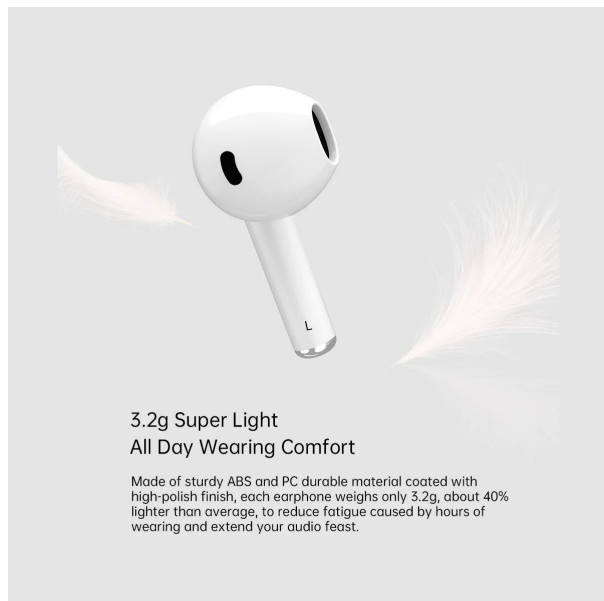

Vsaka slušalka je izdelana iz trpežnega ABS in trpežnega materiala PC, prevlečenega z visoko poliranim zaključkom, tehta le 3,2 g, kar je približno 40 % lažje od povprečja, da zmanjša utrujenost, ki jo povzročajo ure nošenja, in podaljša vašo zvočno izkušnjo.

Poslušanje vaših najljubših vsebin

- **20 ur**
  Majhne, a močne. 1,5-urno polno polnjenje polnilne škatle zagotavlja do 20 ur neprekinjenega poslušanja.
- **2 uri**
  Samo 10-minutno polnjenje polnilne torbice nudi do 2 uri glasbenega užitka.
- **5 ur**
  Ušesne slušalke popolnoma napolnite v 1 uri, da brez truda zdržijo dlje in podpirajo do 5 ur predvajanja glasbe.