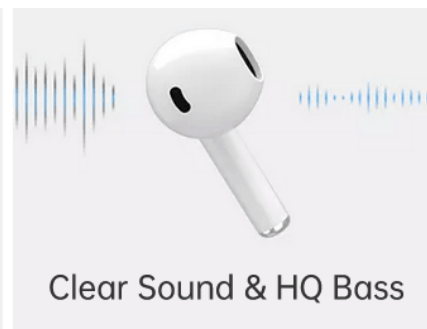

Zaloga: 10 na zalogi

Kategorije: [Audio-video in foto](#), [Slušalke](#), [True Wireless slušalke](#)

OPIS IZDELKA

- Ergonomska in varna zasnova
- Čist zvok in visoki basi
- 10-minutno polnjenje in 2-urni zvočni užitek

- **13 mm dinamični gonilnik**
- **Smart Touch Control**
- **Do 20 ur delovanja**
- **Vodoodpornost IPX7**

Nov videz stila in estetike

Edinstvena polprosojna oblika jih razlikuje od večine polnilnih etuijev. Ovalni videz, oblikovan s poenostavljenimi krivuljami in mehkim mat zaključkom, prinaša neprimerljive občutke v rokah. Kompaktne in lahke.