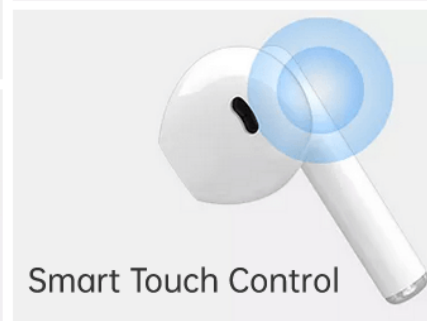

Zaloga: 10 na zalogi

Kategorije: [Audio-video in foto](#), [Slušalke](#), [True Wireless slušalke](#)

OPIS IZDELKA

- Ergonomska in varna zasnova
- Čist zvok in visoki basi
- 10-minutno polnjenje in 2-urni zvočni užitek

- **13 mm dinamični gonilnik**
- **Smart Touch Control**
- **Do 20 ur delovanja**
- **Vodoodpornost IPX7**

Nov videz stila in estetike

Edinstvena polprosojna oblika jih razlikuje od večine polnilnih etuijev. Ovalni videz, oblikovan s poenostavljenimi krivuljami in mehkim mat zaključkom, prinaša neprimerljive občutke v rokah. Kompaktne in lahke.