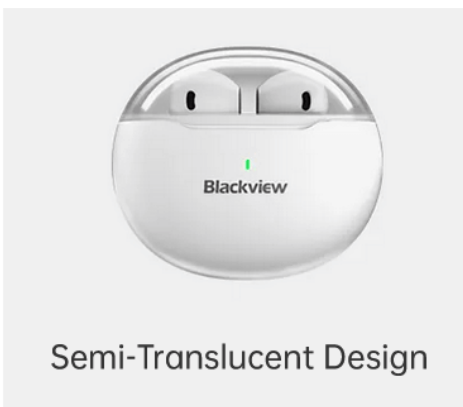

Zaloga: 10 na zalogi

Kategorije: [Audio-video in foto](#), [Slušalke](#), [True Wireless slušalke](#)

OPIS IZDELKA

- Ergonomska in varna zasnova
- Čist zvok in visoki basi
- 10-minutno polnjenje in 2-urni zvočni užitek

- **13 mm dinamični gonilnik**
- **Smart Touch Control**
- **Do 20 ur delovanja**
- **Vodoodpornost IPX7**

Nov videz stila in estetike

Edinstvena polprosojna oblika jih razlikuje od večine polnilnih etuijev. Ovalni videz, oblikovan s poenostavljenimi krivuljami in mehkim mat zaključkom, prinaša neprimerljive občutke v rokah. Kompaktne in lahke.