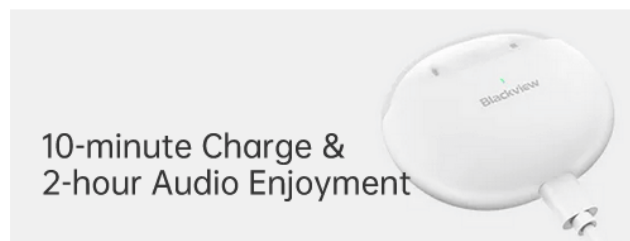

Zaloga: 10 na zalogi

Kategorije: [Audio-video in foto](#), [Slušalke](#), [True Wireless slušalke](#)

OPIS IZDELKA

- Ergonomska in varna zasnova
- Čist zvok in visoki basi
- 10-minutno polnjenje in 2-urni zvočni užitek

- **13 mm dinamični gonilnik**
- **Smart Touch Control**
- **Do 20 ur delovanja**
- **Vodoodpornost IPX7**

Nov videz stila in estetike

Edinstvena polprosojna oblika jih razlikuje od večine polnilnih etuijev. Ovalni videz, oblikovan s poenostavljenimi krivuljami in mehkim mat zaključkom, prinaša neprimerljive občutke v rokah. Kompaktne in lahke.