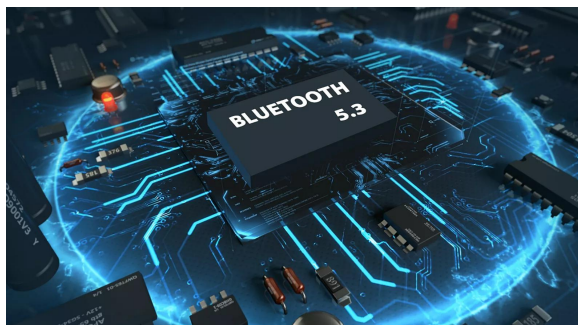

Va

Tapnite za delovanje Nadzor z rahlim dotikom

AirBuds 6 ponuja priročno upravljanje s tapkanjem in natančen odziv na vsak vaš gib.

Varen pred razlitjem, dežjem in znojem Vodoodpornost IPX7

Integrirana struktura ustreza standardu vodoodpornosti IPX7. Ne glede na to, ali se med vadbo močno potite, tečete v rahlem dežju ali slučajno poškopite kavo/olje po slušalkah, ostajajo varne.

Podpora za več operacijskih sistemov

AirBuds 6 je široko združljiv z večino naprav Android/iOS/Harmony OS. Povežite ga s tablicami in pametnimi telefoni.

Tehnične lastnosti:

Valeja računalniške storitve David Imerović s.p. Cesta Jožeta Krajca 4, 1381, Rakek, Matična št.: 3687937000, TRR:SI56
03106-1000619505, Tel.: 01 705 1440, E-pošta info@valeja.net, Davčna št.: 74146211