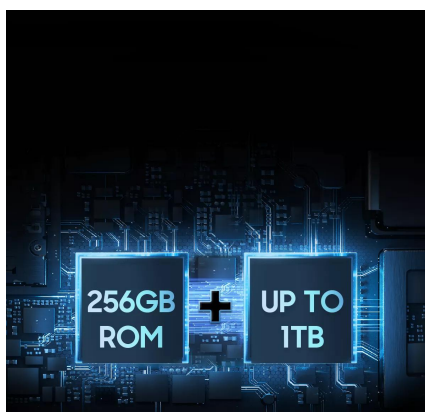

Vas

Operacijski sistem DokeOS_P 3.0

Novi sistem uporabniškega vmesnika DokeOS_P 3.0, ki temelji na sistemu Android 13, logično razporeja sistemske vire in učinkovito uporablja pomnilniški prostor. Opremljen z novim osemjedrnim procesorjem in celovito izboljšanimi višjimi hitrostmi delovanja lahko uživate v bolj tekoči uporabniški izkušnji.

OSTALE LASTNOSTI

Valeja računalniške storitve David Imerović s.p. Cesta Jožeta Krajca 4, 1381, Rakek, Matična št.: 3687937000, TRR:SI56 03106-1000619505, Tel.: 01 705 1440, E-pošta info@valeja.net, Davčna Št.: 74146211