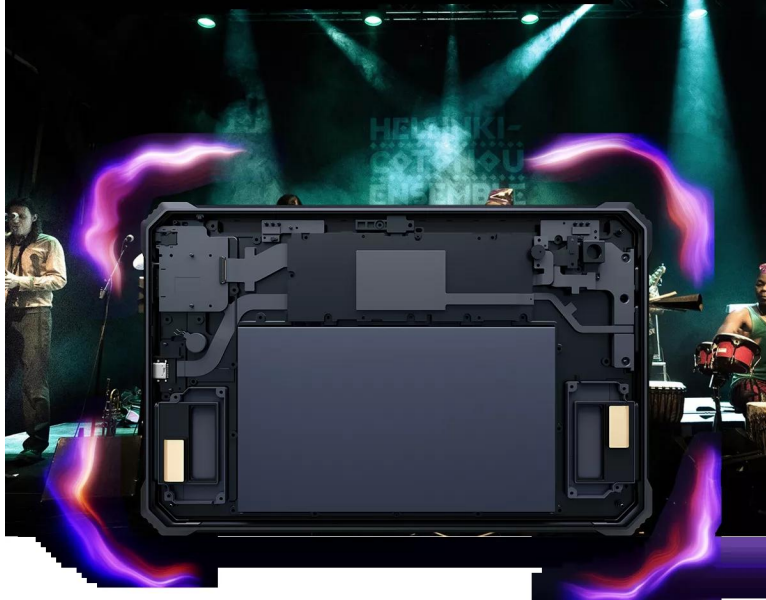

zagotavljajo izvrstno in čisto vrhunsko kakovost zvoka. Prostorski stereo zvok Active 8 Pro vas bo še bolj poglobil med gledanjem filmov in vam omogočil, da pozabite na okolico med poslušanjem svojega najljubšega seznama predvajanja.

Vrhunske kamere

Glavna kamera 48 MP

Odkrijte osupljivo jasne in žive slike z zadnjo kamero Samsung® ISOCELL GM2 s 48 milijoni slikovnih pik Active 8 Pro, ki lahko zajame do 48 milijonov podrobnosti in zagotavlja kristalno jasnost tudi pri povečavi.

16 MP sprednja kamera

Uživajte v neprimerljivi zmogljivosti sprednje kamere s kamero Hynix® HI-1634Q s 16 MP na Active 8 Pro, ki jo poganja napredna tehnologija remosaic in posname osupljivo jasne in živahne selfije, ki prikazujejo vašo osebnost. Popoln za video klice, selfije ali snemanje videa, kar zagotavlja izjemno kakovost slike.

Ostale lastnosti:

- Google Lens
- Odklepanje z obrazom
- Tehnologija ArcSoft 4.0