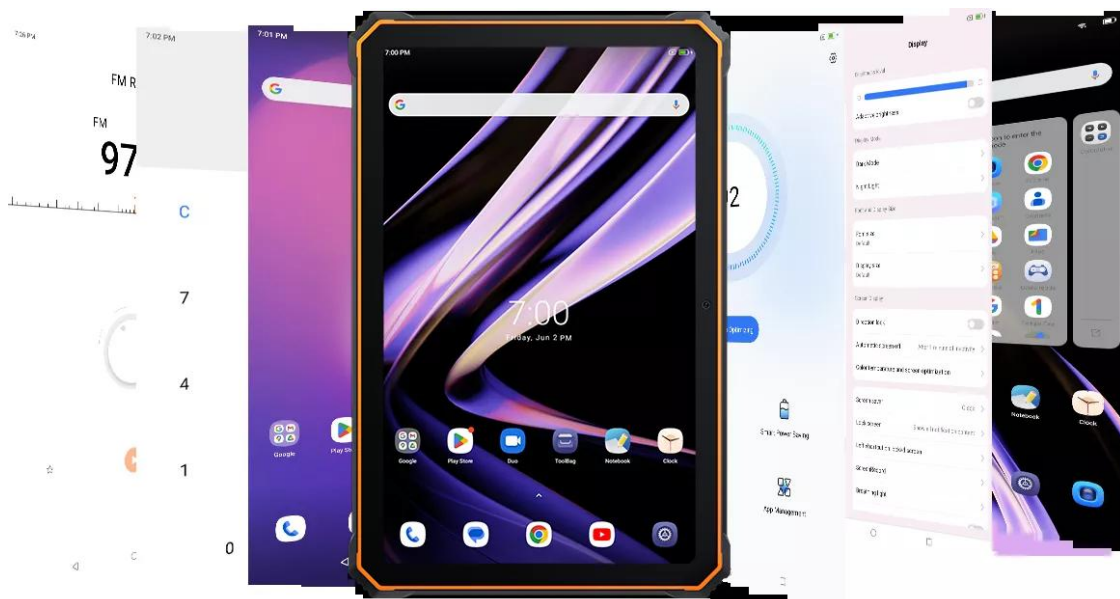

Ostale lastnosti:

- Grafitni bakreni hladilni sistem
- Pametno predhodno polnjenje
- Atomiziran pomnilnik
- Low Memory Killer

Vas

Operacijski sistem DokeOS_P 3.0

Novi sistem uporabniškega vmesnika DokeOS_P 3.0, ki temelji na sistemu Android 13, logično razporeja sistemske vire in učinkovito uporablja pomnilniški prostor. Opremljen z novim osemjedrnim procesorjem in celovito izboljšanimi višjimi hitrostmi delovanja lahko uživate v bolj tekoči uporabniški izkušnji.