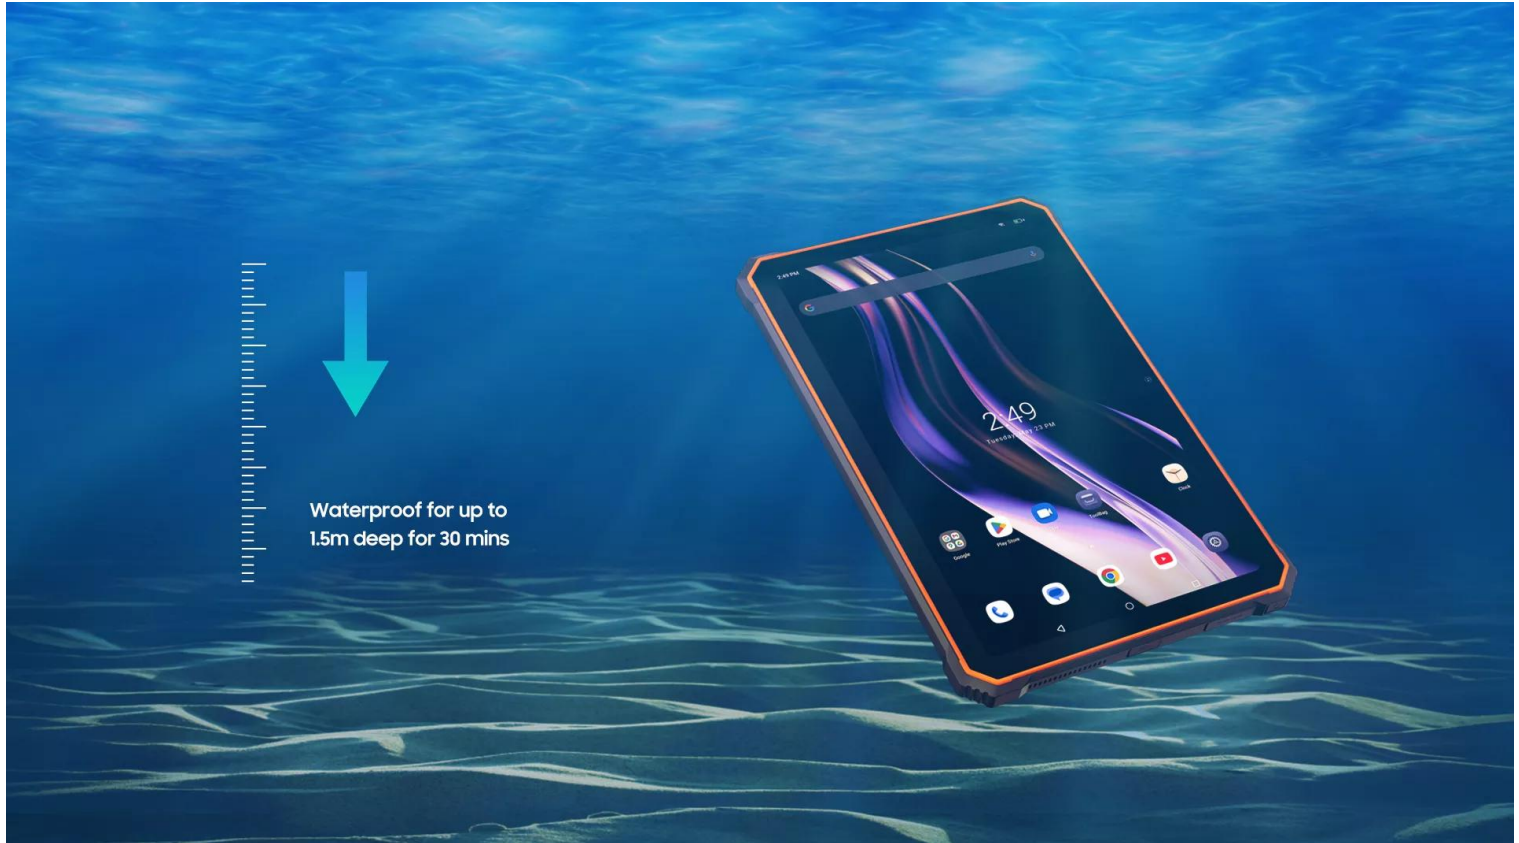

Vaš pustolovski partner v vseh vremenskih razmerah

Delujte pri ekstremnih temperaturah

Razpon od -40°C do $+60^{\circ}\text{C}$

Ne glede na to, ali raziskujete Arktiko ali se sprehajate po puščavi, lahko Blackview Active 8 prenese ekstremne temperature od -40°C do $+60^{\circ}\text{C}$ (od -40°F do 140°F), kar je popoln spremljevalec za vsako avanturo.