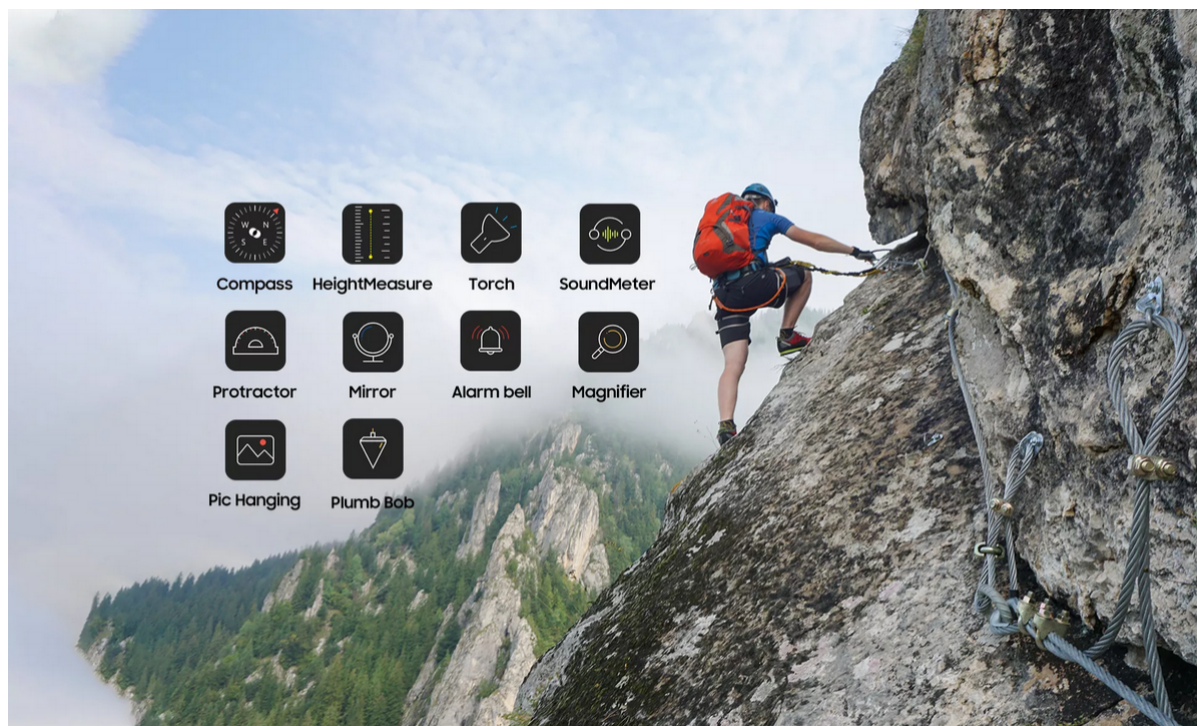

Specifikacije:

OS Doke OS_P 3.0, ki temelji na Androidu 13

Teža 854 g

Dimenzije 251,3 X 170,1 X 14,9 mm

zaslon: 10,1" IPS, IC HX83102E/BOE, HD 800*1280 HD 800*1280, PPI 150

Steklo: CORNING® GORILLA® GLASS 5

Povezljivost:

2G GSM: 850/900/1800/1900

3G WCDMA1/8

4G LTE_FDD: B1/3/7/8/20

LTE-TDD: B34/38/39/40/41

WIFI 802.11a/b/g/n/ac (2,4G/5G)

Bluetooth V5.0

Procesor: UNISOC Tiger T606, Octa core, takt procesorja 2 x A75@1,6GHz + 6 x A55@1,6GHz

RAM: 8GB

ROM: 128 GB

Podpora za režo za kartico: TF