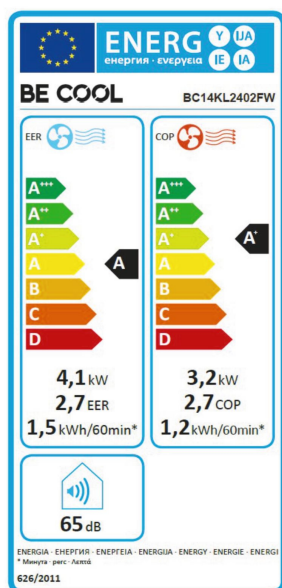

OPIS IZDELKA

Klimatska naprava 14.000 BTU s funkcijo WiFi in ogrevanjem

Hlajenje: 14.000 BTU - funkcija ogrevanja - do max. 125 m³ - nadzor WiFi - daljinski upravljalnik

Opis

4 v 1: hlajenje, ogrevanje, razvlaževanje in prezračevanje

Z našo napredno mobilno klimatsko napravo, ki ne zagotavlja le prijetnega hladu, temveč pozimi tudi učinkovito ogreva vaše prostore, uživajte v idealni klimi v prostorih v vsakem letnem času.

Pregled funkcij:

Valeja računalniške storitve David Imerović s.p. Cesta Jožeta Krajca 4, 1381, Rakek, Matična št.: 3687937000, TRR:SI56
03106-1000619505, Tel.: 01 705 1440, E-pošta info@valeja.net, Davčna št.: 74146211