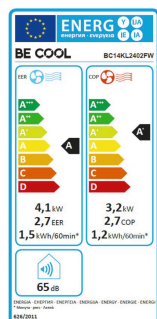

Več informacij:

BE COOL PRENOSNA KLIMATSKA NAPRAVA 14.000 BTU Z WIFI IN FUNKCIJO OGREVANJA

ŠIFRA: BCOGA-BC14KL2402FW
529.99€

BC14KL2402FW BECOOL 9005151005639

DODATNE INFORMACIJE

Weight	40.0000 kg
Dimensions	55 × 88.5 × 88.5 cm
Garancija mesecih	24 mesecev
Proizvajalec	BECOOL

Tehnični podatki

Specifikacije:

- Hladilna zmogljivost (BTU): (BTU/h): 14.000 BTU/h
- Zmogljivost hlajenja/ogrevanja: 4100 W / 3200 W
- Področje uporabe (nezavezujoče): za prostore do maks. 120 m³ ali največ 120 m³ ali največ 120 m³. 48m²
- 3 stopnje ventilatorja
- EER/COP: 2,7 / 2,7
- Razred energetske učinkovitosti EU (hlajenje/ogrevanje): A/A+
- Kroženje zraka: 500 m³/h
- Raven hrupa (zvočna moč): max. 65 dB(A)
- WIFI - Amazon Alexa in Google Assistant
- Poraba energije (hlajenje/ogrevanje): 1.520 W/1180 W
- Napajanje: 1: 220-240 V/50 Hz
- Barva: črna