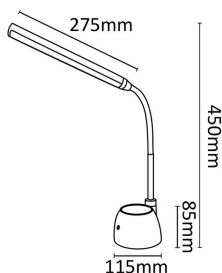

Več informacij

ASALITE NAMIZNA SVETILKA 6W, 4000K, 480LM, ČRNA, DIMER

ŠIFRA: ASASV-TABLE_BLK_6W_1
37.99€

ASAL0225 ASALITE 5999565664732

DODATNE INFORMACIJE

Weight	1.1000 kg
Dimensions	34 × 14 × 14 cm
Garancija mesecih	24 mesecev
Proizvajalec	ASALITE

Zaloga: 9 na zalogi

Kategorije: [Dom in vrt](#), [Namizne svetilke](#), [Svetlobni elementi](#)

OPIS IZDELKA

ASALITE namizna svetilka je primerna za pisarno ali domačo učno sobo. Varčna LED tehnologija zagotavlja majhno porabo električne energije ob odlični osvetlitvi delovnega mesta. Njen izgled pa poživi prostor. Naravna temperatura svetlobe poskrbi, da je vaše delovno mesto vedno optimalno osvetljeno. Z nastavitvijo jakosti svetilnosti (dimer) pa lahko prilagodite svetlobo vsaki situaciji.

Tehnologija: LED

Barva: črna

Material: ABS

Maksimalna moč: 6W

Barva: 4000K

Svetilnost: 500lm - nastavljiva (dimmer)

Življenska doba: 25000ur; 12500 vklop/izklop

Dimenzije izdelka: 27,5x11,5x49cm; 0,83kg

Dolžina napajalnega kabla: 1,8m

Certifikati: CE, EMC, LVD

Dodatno: v podstavku je prostor za pisala, telefon ipd.