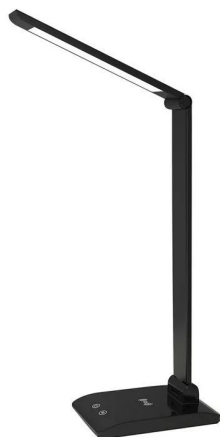

Vaš izbrani izdelek:

ASALITE NAMIZNA LED SVETILKA Z ZATEMNITVIJO 7W 450LM CCT BREZŽIČNA USB, ČRNA

ŠIFRA: ASASV-TABLE_BLACK_7W
64.99€

ASAL0246 ASALITE 5999565665562

DODATNE INFORMACIJE

Weight	1.1000 kg
Dimensions	12 × 38 × 38 cm
Garancija mesecih	24 mesecev
Proizvajalec	ASALITE

Zaloga: 2 na zalogi

Kategorije: [Dom in vrt](#), [Namizne svetilke](#), [Svetlobni elementi](#)

OPIS IZDELKA

Namizne LED svetilke Asalite odlikuje visoka kakovost in dolgoročna zanesljivost. Tako barvna temperatura kot svetlost namizne LED svetilke Asalite Dimmable 7W sta neprekinjeno nastavljivi

in ju lahko prilagajate med 3000K in 6500K. Izdelek sveti z visoko svetilnostjo 450 lumnov pri moči 7 W.
Vaš izbrani izdelek.

Zaradi svoje velikosti 370x175x103mm jo lahko praktično postavite, saj zavzame malo prostora. Napajalni kabel je dolg 1,8 m, zato je enostavno prenosljiv. Kot snopa svetlobe je 120°, kar jo naredi za idealno izbiro za dolgotrajno in neprekinjeno uporabo.

Material izdelka: aluminij/plastika

Barva izdelka: črna

Dolžina napajalnega kabla: 180cm

Kot snopa svetlobe: 120 °

Svetilnostna učinkovitost: 64 lumnov/watt

Faktor moči (Pf): >0,5

Ekvivalentna moč klasične svetilke: 128W