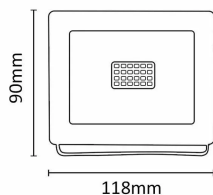

Vaš izbrani izdelatek

ASALITE LED WHITE FLOODLIGHT SLIM 20W 4500K (1800 LUMENS)

ŠIFRA: ASASV-FLOODLIGHT_32
10.99€

ASAL0292 ASALITE 5999565666064

DODATNE INFORMACIJE

Weight	0.3000 kg
Dimensions	2.8 × 11.8 × 11.8 cm
Garancija mesecih	24 mesecev
Proizvajalec	ASALITE

Zaloga: 10 na zalogi

Kategorije: [Dom in vrt](#), [LED luči](#), [Svetlobni elementi](#)

OPIS IZDELKA

Asalite LED Reflector 20W 4500K lahko poleg 20W moči doseže tudi svetilnost 1800 lumnov. Osvetli prostor lahko do 120°, zato je optimalna izbira za osvetlitev zunanjih prostorov našega bivalnega okolja (dvorišča, terase, dovozi itd.). Dolg 35 cm napajalni kabel olajša postopek namestitve.

Moč: 20 W

Svetilnost: 1800 lumnov

Barvna temperatura: 4500 K

Zatemnitev: ne

IP zaščita: IP65

Dimenzija: 118 x 90 x 28 mm

Električno omrežje: AC 220-240 V

Frekvenca: 50/60 Hz