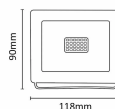

Vaš izbrani izdelatek

ASALITE LED WHITE FLOODLIGHT SLIM 20W 4500K (1800 LUMENS)

ŠIFRA: ASASV-FLOODLIGHT_32
10.99€

ASAL0292 ASALITE 5999565666064

DODATNE INFORMACIJE

Weight	0.3000 kg
Dimensions	2.8 × 11.8 × 11.8 cm
Garancija mesecih	24 mesecev
Proizvajalec	ASALITE

Zaloga: 10 na zalogi

Kategorije: [Dom in vrt](#), [LED luči](#), [Svetlobni elementi](#)

OPIS IZDELKA

Asalite LED Reflector 20W 4500K lahko poleg 20W moči doseže tudi svetilnost 1800 lumnov. Osvetli prostor lahko do 120°, zato je optimalna izbira za osvetlitev zunanjih prostorov našega bivalnega okolja (dvorišča, terase, dovozi itd.). Dolg 35 cm napajalni kabel olajša postopek namestitve.

Moč: 20 W

Svetilnost: 1800 lumnov

Barvna temperatura: 4500 K

Zatemnitev: ne

IP zaščita: IP65

Dimenzija: 118 x 90 x 28 mm

Električno omrežje: AC 220-240 V

Frekvenca: 50/60 Hz