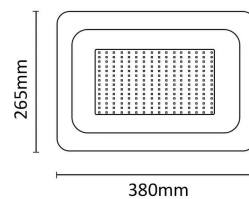

Več informacij

ASALITE LED REFLEKTOR 200W 4500K, 16.000LM

ŠIFRA: ASASV-FLOODLIGHT_25
82.99€

ASAL0216 ASALITE 5999565664558

DODATNE INFORMACIJE

Weight	2.5500 kg
Dimensions	27.3 × 39.5 × 39.5 cm
Garancija mesecih	24 mesecev
Proizvajalec	ASALITE

Zaloga: 10 na zalogi

Kategorije: [Dom in vrt](#), [LED luči](#), [Svetlobni elementi](#)