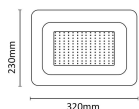

Več informacij

ASALITE LED REFLEKTOR 150W 4500K, 12000LM

ŠIFRA: ASASV-FLOODLIGHT_24

23.99€

ASAL0215 ASALITE 5999565664534

DODATNE INFORMACIJE

Weight	1.9200 kg
Dimensions	23.8 × 33.5 × 33.5 cm
Garancija mesecih	24 mesecev
Proizvajalec	ASALITE

Zaloga: 10 na zalogi

Kategorije: [Dom in vrt](#), [LED luči](#), [Svetlobni elementi](#)