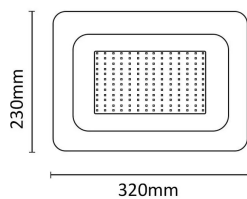

Več informacij

ASALITE LED REFLEKTOR 150W 4500K, 12000LM

ŠIFRA: ASASV-FLOODLIGHT_24

23.99€

ASAL0215 ASALITE 5999565664534

DODATNE INFORMACIJE

Weight	1.9200 kg
Dimensions	23.8 × 33.5 × 33.5 cm
Garancija mesecih	24 mesecev
Proizvajalec	ASALITE

Zaloga: 10 na zalogi

Kategorije: [Dom in vrt](#), [LED luči](#), [Svetlobni elementi](#)