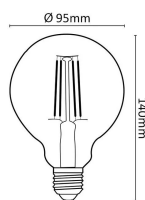

Vaš izbrani izdelatek

ASALITE LED FILAMENT 7W G95, E27, 2000K, 650LM

ŠIFRA: ASALE-E27_7WF_2K_1

5.99€

ASAL0287 ASALITE 5999565666200

DODATNE INFORMACIJE

Weight	0.0900 kg
Dimensions	14.5 × 9.5 × 9.5 cm
Garancija mesecih	24 mesecev
Proizvajalec	ASALITE

Zaloga: 10 na zalogi

Kategorije: [Dom in vrt](#), [LED sijalke](#), [žarnice](#), [Svetlobni elementi](#)