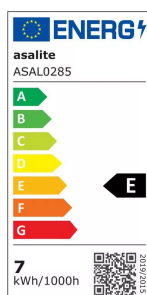

Več informacij:

ASALITE LED FILAMENT 7W, E27, 4000K, 806LM

ŠIFRA: ASALE-E27_7WF_4K

2.99€

ASAL0285 ASALITE 5999565665968

DODATNE INFORMACIJE

Weight 0.0700 kg

Dimensions 11 × 6 × 6 cm

Garancija mesecih 24 mesecev

Proizvajalec ASALITE

Zaloga: 6 na zalogi

Kategorije: [Dom in vrt](#), [LED sijalke](#), [žarnice](#), [Svetlobni elementi](#)