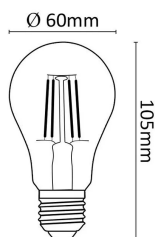

Več informacij:

ASALITE LED FILAMENT 7W, E27, 4000K, 806LM

ŠIFRA: ASALE-E27_7WF_4K

2.99€

ASAL0285 ASALITE 5999565665968

DODATNE INFORMACIJE

Weight 0.0700 kg

Dimensions 11 × 6 × 6 cm

Garancija mesecih 24 mesecev

Proizvajalec ASALITE

Zaloga: 6 na zalogi

Kategorije: [Dom in vrt](#), [LED sijalke](#), [žarnice](#), [Svetlobni elementi](#)