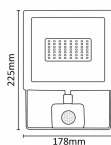

Več informacij:

ASALITE LED BEL REFLEKTOR SLIM 50W 4500K (4500 LUMNOV) + SENZOR

ŠIFRA: ASASV-FLOODLIGHT_30
27.99€

ASAL0298 ASALITE 5999565666163

DODATNE INFORMACIJE

Weight	0.7000 kg
Dimensions	10 × 12 × 12 cm
Garancija mesecih	24 mesecev
Proizvajalec	ASALITE

Zaloga: 10 na zalogi

Kategorije: [Dom in vrt](#), [LED luči](#), [Svetlobni elementi](#)