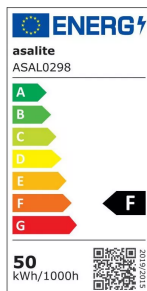

Več informacij:

ASALITE LED BEL REFLEKTOR SLIM 50W 4500K (4500 LUMNOV) + SENZOR

ŠIFRA: ASASV-FLOODLIGHT_30
27.99€

ASAL0298 ASALITE 5999565666163

DODATNE INFORMACIJE

Weight	0.7000 kg
Dimensions	10 × 12 × 12 cm
Garancija mesecih	24 mesecev
Proizvajalec	ASALITE

Zaloga: 10 na zalogi

Kategorije: [Dom in vrt](#), [LED luči](#), [Svetlobni elementi](#)

OPIS IZDELKA

Asalite LED Reflector 50W 4500K lahko poleg 50W moči doseže tudi svetilnost 4500 lumnov. Osvetli prostor lahko do 120°, zato je optimalna izbira za osvetlitev zunanjih prostorov našega bivalnega okolja (dvorišča, terase, dovozi itd.).

Njihova stopnja vodoodpornosti je IP65, zato je poleg uporabe v zaprtih prostorih varno priporočljiva uporaba na prostem.

Moč: 50 W

Svetilnost: 4500 lumnov

Barvna temperatura: 4500 K

Zatemnitev: ne

IP zaščita: IP65

Dimenzija: 178 x 225 x 50 mm

Električno omrežje: AC 220-240 V

Frekvenca: 50/60 Hz

Življenjska doba: 25000 ur

Cikli vklopa/izklopa: 12500

Tehnologija: SMD LED

Material izdelka: steklo/aluminij
Vaš izbrani izdelek.
Barva izdelka: bela
Dolžina napajalnega kabla: 35 cm
Kot žarka: 120 °
Kot žarka senzorja: > 180 °
Delovna temperatura -15 °C- +50 °C
Teža izdelka: 620 g
Energijski razred: F