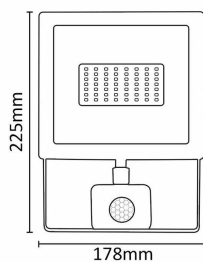

Več informacij:

ASALITE LED BEL REFLEKTOR SLIM 50W 4500K (4500 LUMNOV) + SENZOR

ŠIFRA: ASASV-FLOODLIGHT_30
27.99€

ASAL0298 ASALITE 5999565666163

DODATNE INFORMACIJE

Weight	0.7000 kg
Dimensions	10 × 12 × 12 cm
Garancija mesecih	24 mesecev
Proizvajalec	ASALITE

Zaloga: 10 na zalogi

Kategorije: [Dom in vrt](#), [LED luči](#), [Svetlobni elementi](#)