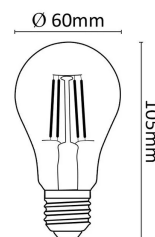

Več informacij:

ASALITE LED 7W, E27, 2700K, 806LM

ŠIFRA: ASALE-E27_7WF_27K

2.99€

ASAL0284 ASALITE 5999565665937

DODATNE INFORMACIJE

Weight 0.0700 kg

Dimensions 11 × 6 × 6 cm

Garancija mesecih 24 mesecev

Proizvajalec ASALITE

Zaloga: 10 na zalogi

Kategorije: [Dom in vrt](#), [LED sijalke](#), [žarnice](#), [Svetlobni elementi](#)