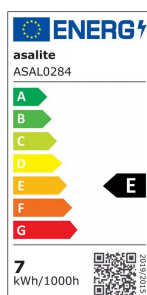

Več informacij:

ASALITE LED 7W, E27, 2700K, 806LM

ŠIFRA: ASALE-E27_7WF_27K

2.99€

ASAL0284 ASALITE 5999565665937

DODATNE INFORMACIJE

Weight 0.0700 kg

Dimensions 11 × 6 × 6 cm

Garancija mesecih 24 mesecev

Proizvajalec ASALITE

Zaloga: 10 na zalogi

Kategorije: [Dom in vrt](#), [LED sijalke](#), [žarnice](#), [Svetlobni elementi](#)