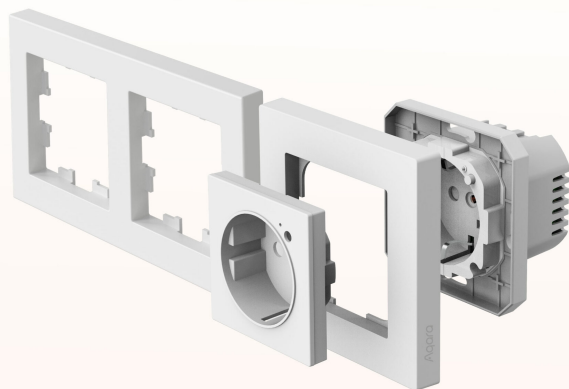

55mm Wall Plates Compatibility