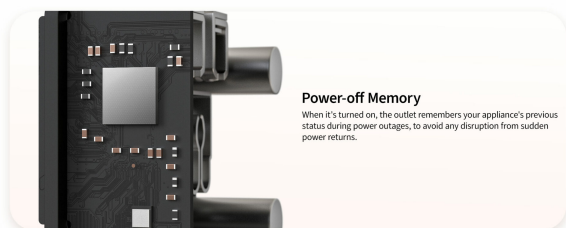

Additional Exclusive Features with Aqara Home