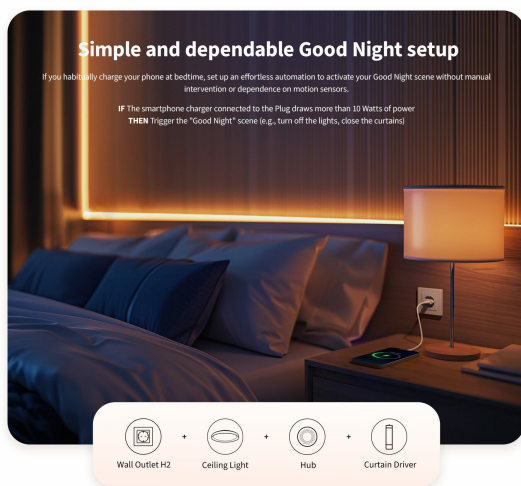

Popolna izbira za vsak pametni dom

Aqara Wall Outlet H2 je pametna električna vtičnica, ki ne le olajša vsakdanje življenje, ampak poskrbi tudi za varnost in varčevanje z energijo. Zaradi vsestranskosti, enostavne namestitve in združljivosti z več platformami je odlična izbira za vsak sodoben dom. Spremenite svoje tradicionalne naprave v pametna in priročna orodja, ne da bi jih morali zamenjati, tako da izberete Aqara Wall Outlet H2.