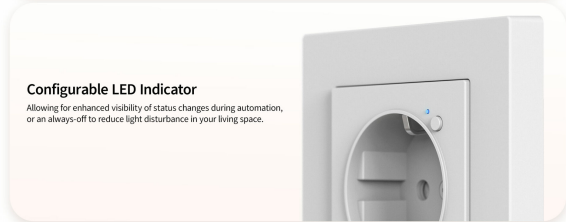

Additional Exclusive Features with Aqara Home