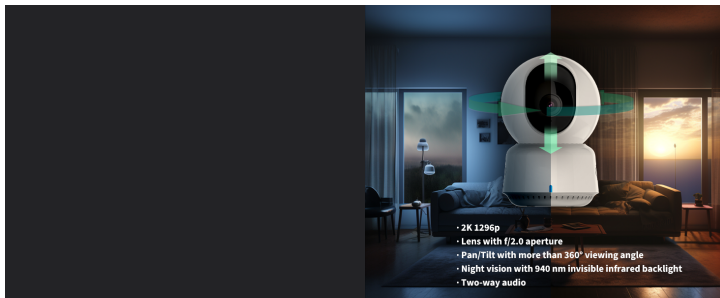

Vaš izbrani izdelek.

Jasnejša, bolj naravna slika s funkcijo premikanja in nagibanja

Zajemite vse podrobnosti v osupljivi ločljivosti 2K. Kadar koli spremljajte dogodke v realnem času pred kamero. Poskrbite za varnost in dobro počutje svojih otrok ali jih preverite, če potrebujejo pomoč ali imajo kakšne težave. Kamera ponuja tudi dvosmerno zvočno komunikacijo in funkcijo nočnega vida. Tudi na velikih območjih lahko še vedno uporabljate funkcijo PT (pan and tilt) za sledenje in snemanje s 360° perspektivo gledanja.

Izboljšave zasebnosti

Kamera Aqara E1 ima način zasebnosti, ki lahko obrne kamero v določen položaj, uporabniki pa lahko prilagodijo kot zasuka in izklopijo kamero. Prav tako lahko skrijete določena področja v okvirju. E1 prvič uvaja funkcijo za onemogočanje snemanja zvoka ali izklop mikrofona, ročno ali z avtomatizacijo. Poleg tega E1 ponuja podporo za WPA3, s čimer izboljša varnost za boljšo zaščito zasebnosti in zmanjša potencialne ranljivosti.

24/7 snemanje in več načinov shranjevanja

Snemanje 24 ur na dan, 7 dni v tednu, vam pomaga kadar koli preveriti, kaj je v vašem domu, in zagotavlja brezskrbnost ves čas. Vendar boste morali vstaviti kartico Micro SD (ni priložena). Ni vam treba skrbeti, da bo dolgotrajno snemanje povzročilo težave pri shranjevanju videa, saj lahko po potrebi izbirate med kartico SD ali plačljivo shrambo v oblaku (z enim dnevom brezplačne uporabe). Več možnosti lokalnega shranjevanja ali shranjevanja v oblaku daje uporabnikom bolj raznoliko izbiro in odpravlja omejitve.

Zaznavanje lokalnih oseb v avtomatizaciji