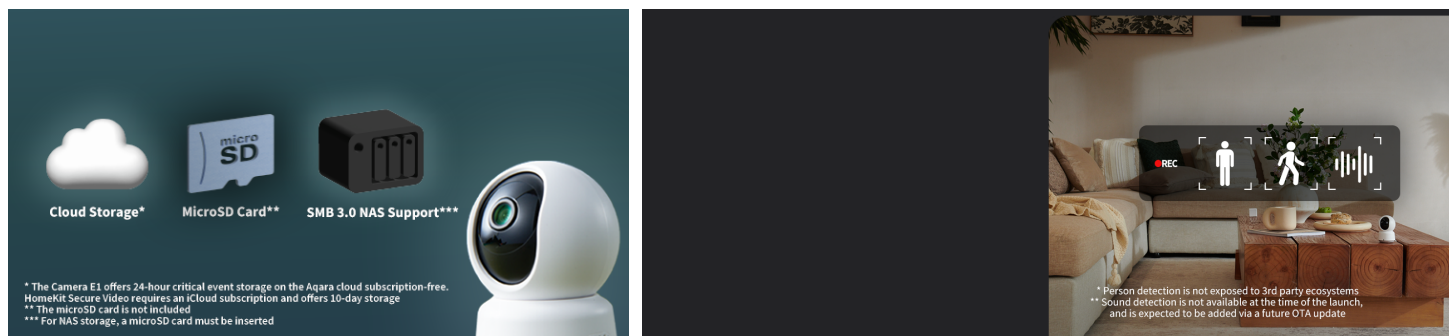

Kamera Aqara E1 lahko prepozna človeške oblike in posname sledilne posnetke pri 350 stopinjah. Vaš izbrani izdelek. Poleg tega lahko še vedno doseže integracijo z več pametnimi napravami, ki temeljijo na ekosistemu Aqara prek sledenja osebam z umetno inteligenco. Na primer, ko E1 zazna nekoga na hodniku, lahko prižge luči. Ko senzorji vrat in oken na vhodnih vratih zaznajo odprtino, se E1 obrne v določen položaj, da posname natančno sliko.