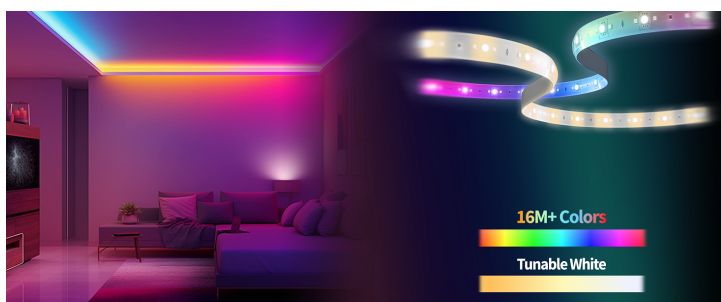

Zaloga: 8 na zalogi

Kategorije: [Dom in vrt](#), [Pametne sijalke](#), [Pametni dom](#)

Vaš izbrani izdelek.

OPIS IZDELKA

Podaljšek 1 m za LED trak Aqara LED Strip T1

Aqara LED Strip T1 je vsestranski svetlobni trak RGB CCT, ki omogoča ustvarjanje izjemnih svetlobnih učinkov doma ali v službi. Izbirate lahko med 16 milijoni barv ter nastavite temperaturo in intenzivnost bele svetlobe glede na vaše razpoloženje, situacijo ali čas dneva. Svetlobno vrstico je mogoče programirati, kar pomeni, da lahko upravljate vsako LED posebej in ustvarite prehode, animacije ali prizore. Podaljšek traku T1 doda 1 meter dolžine. Aqara LED trak T1 je raztegljiv do 10 metrov.

Z Aqara LED trakom T1 lahko:

Podpora za protokol Zigbee 3.0 in ekosisteme pametnega doma

Aqara LED Strip T1 deluje s protokolom Zigbee 3.0, ki omogoča hitro in stabilno brezžično komunikacijo z drugimi pametnimi napravami. Za uporabo svetlobnega traku potrebujete Aqara Hub, ki služi kot most med trakom in aplikacijo Aqara Home ali drugimi platformami pametnega doma, kot so Apple HomeKit, Amazon Alexa ali Google Assistant. To vam omogoča upravljanje LED traku s pametnim telefonom, tablico, glasom ali avtomatizacijo. LED trak lahko tudi združite z drugimi

senzorji ali krmilniki Aqara, da ustvarite scenarije pametne osvetlitve.
Vaš izbrani izdelek.

Enostavna in hitra namestitev in konfiguracija

Aqara LED trak T1 je enostaven za namestitev in uporabo. Samo priključite ga na napajanje in ga namestite kamor koli z lepilnim trakom ali montažnimi sponkami. Svetlobni trak je prilagodljiv in ga je mogoče prilagoditi različnim oblikam in površinam. Lahko ga prilepíte na steno, strop, pohištvo, ogledalo ali okvir za slike. Uporabite ga lahko tudi kot osvetlitev za vaš TV, monitor ali mizo. Svetlobni trak je odporen na vlago in prah, zato ga lahko uporabljate tudi v kopalnici ali kuhinji.