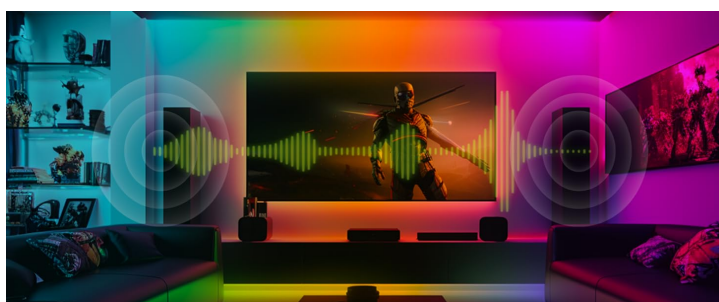

Zaloga: 8 na zalogi

Kategorije: [Dom in vrt](#), [Pametne sijalke](#), [Pametni dom](#)

Vaš izbrani izdelek.

OPIS IZDELKA

Podaljšek 1 m za LED trak Aqara LED Strip T1

Aqara LED Strip T1 je vsestranski svetlobni trak RGB CCT, ki omogoča ustvarjanje izjemnih svetlobnih učinkov doma ali v službi. Izbirate lahko med 16 milijoni barv ter nastavite temperaturo in intenzivnost bele svetlobe glede na vaše razpoloženje, situacijo ali čas dneva. Svetlobno vrstico je mogoče programirati, kar pomeni, da lahko upravljate vsako LED posebej in ustvarite prehode, animacije ali prizore. Podaljšek traku T1 doda 1 meter dolžine. Aqara LED trak T1 je raztegljiv do 10 metrov.

Z Aqara LED trakom T1 lahko:

Podpora za protokol Zigbee 3.0 in ekosisteme pametnega doma

Aqara LED Strip T1 deluje s protokolom Zigbee 3.0, ki omogoča hitro in stabilno brezžično komunikacijo z drugimi pametnimi napravami. Za uporabo svetlobnega traku potrebujete Aqara Hub, ki služi kot most med trakom in aplikacijo Aqara Home ali drugimi platformami pametnega doma, kot so Apple HomeKit, Amazon Alexa ali Google Assistant. To vam omogoča upravljanje LED traku s pametnim telefonom, tablico, glasom ali avtomatizacijo. LED trak lahko tudi združite z drugimi

senzorji ali krmilniki Aqara, da ustvarite scenarije pametne osvetlitve.
Vaš izbrani izdelek.

Enostavna in hitra namestitev in konfiguracija

Aqara LED trak T1 je enostaven za namestitev in uporabo. Samo priključite ga na napajanje in ga namestite kamor koli z lepilnim trakom ali montažnimi sponkami. Svetlobni trak je prilagodljiv in ga je mogoče prilagoditi različnim oblikam in površinam. Lahko ga prilepíte na steno, strop, pohištvo, ogledalo ali okvir za slike. Uporabite ga lahko tudi kot osvetlitev za vaš TV, monitor ali mizo. Svetlobni trak je odporen na vlago in prah, zato ga lahko uporabljate tudi v kopalnici ali kuhinji.