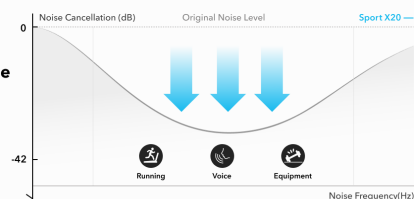

zagotavlja tudi prilagodljivo izkušnjo prek prilagodljivega algoritma ANC ali ročne prilagoditve. Vas izbrani izdelek.

Get More Focus

The Power to Control Noise

Povzpnite se na naslednjo stopnjo

Soundcoreova tehnologija BassLip™ v kombinaciji z dinamičnimi pogonskimi enotami 1 Imm vašemu poslušanju doda dodaten sunek. Bodite motivirani in dvignite svojo uspešnost na višjo raven.

Poiščite svoj popoln zvok

Vsi slišimo drugače, zato tehnologija HearID, značilna za soundcore, analizira vaš profil sluha, da ustvari zvočni profil, ki je popoln za vas.

Pump Up to the Next Level

Find Your Perfect Sound

Predvajanje

Sport X20 zdrži 12 ur z enim polnjenjem, 48 ur s polnilnim ohišjem. Začnite vadbo v trenutku s hitrim polnjenjem – 5 minut vam omogoča poslušanje 2 uri.

- Normalen način
  12H z enim polnjenjem 48H s polnilnim ohišjem
- Način ANC