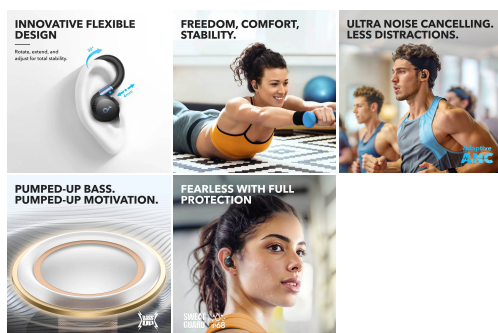

Garancija mesecih 24 mesecev

Proizvajalec ANKER

Zaloga: 10 na zalogi

Kategorije: [Audio-video in foto](#), [Slušalke](#), [True Wireless slušalke](#)

OPIS IZDELKA

- **Prilagodljivo prileganje:** ušesne slušalke Sport X20 za vadbo so opremljene z nastavljivimi ušesnimi kavli, ki jih je mogoče razširiti in zasukati za udobno in varno prileganje. Do 30 stopinj vrtenja in 4 mm razširitev, prilagodite položaj, da se vam popolnoma prilega.
- **Boljša osredotočenost:** ušesne slušalke Sport X20 za vadbo zagotavljajo močno dušenje hrupa in spreminjajo glasne telovadnice v mirne prostore. Blokirate moteče zvoke – od žvenketajočih uteži do glasnega godrnjanja. Ročna nastavitev in prilagodljivi ANC vam omogočata, da se osredotočite na svoje fitness cilje.
- **Izjemen bas:** Doživite vznemirljivo vznemirjenje Soundcoreove tehnologije BassUp, ki jo poganjajo zmogljivi 11 mm dinamični gonilniki. Povzdignite svojo zvočno pustolovščino in dvignite svojo motivacijo na novo raven.
- **Zasnova, odporna na vse:** Edinstvena oblika votline športnih ušesnih čepkov in ekskluzivna tehnologija SweatGuard za zvočno jedro ustvarjata tesnilo, ki ga navdihuje podmornica, ki ščiti notranje komponente pred poškodbami zaradi vode, znoja in prahu. Gibajte se brez strahu.
- **Vzdržljiva življenjska doba baterije:** ušesne slušalke Sport X20 za vadbo zagotavljajo izjemno 12-urno življenjsko dobo baterije z enim samim polnjenjem, ki se podaljša na 48 ur, če uporabljate polnilno torbico. S funkcijo hitrega polnjenja lahko brez odlašanja skočite v svojo vadbeno rutino.

soundcore

FLEXIBLE FIT. ENHANCED FITNESS.

Sport X20

Choose Your Color 	Adjustable Ear Hooks 	Soft and Gentle Material 	Ultra-Strong Noise Cancelling 	12H¹ Single Charge 48H² with Charging Case
SWEAT GUARD IP68 		11mm Dynamic Drivers 		