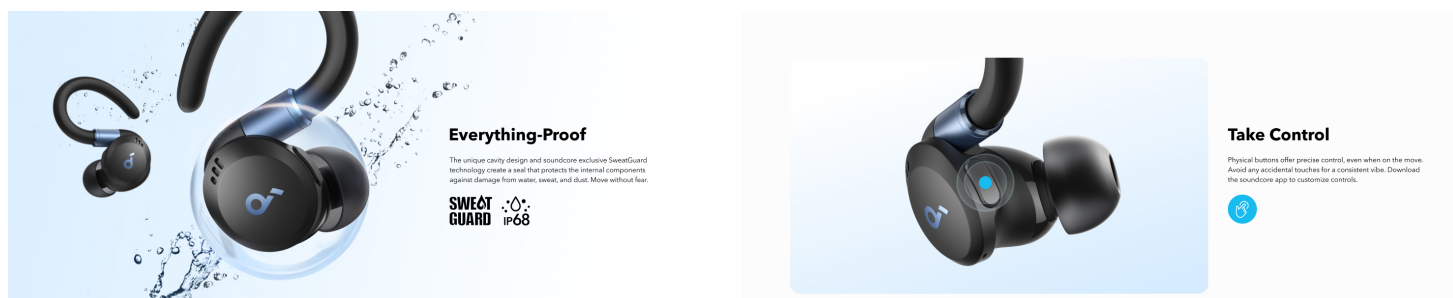

Prezimate nadzor

Fizični gumbi nudijo natančen nadzor, tudi ko ste na poti.

Izogibajte se nenamernim dotikom za dosledno vzdušje. Prenesite aplikacijo soundcore za prilagajanje kontrolnikov.