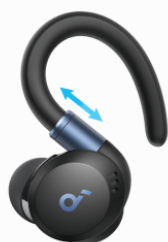

Prilagodite dolžino.
Vaš izbrani izdelek.

- **Korak 2**

Ušesne čepke vstavite v uho. Zavrtite, dokler se ne zaklenejo v položaj, ki se vam zdi udoben.

- **Korak 3**

Na ušesa pritrdite ušesni kavelj.

How to Get a Perfect Fit

Step 1

Adjust the length.