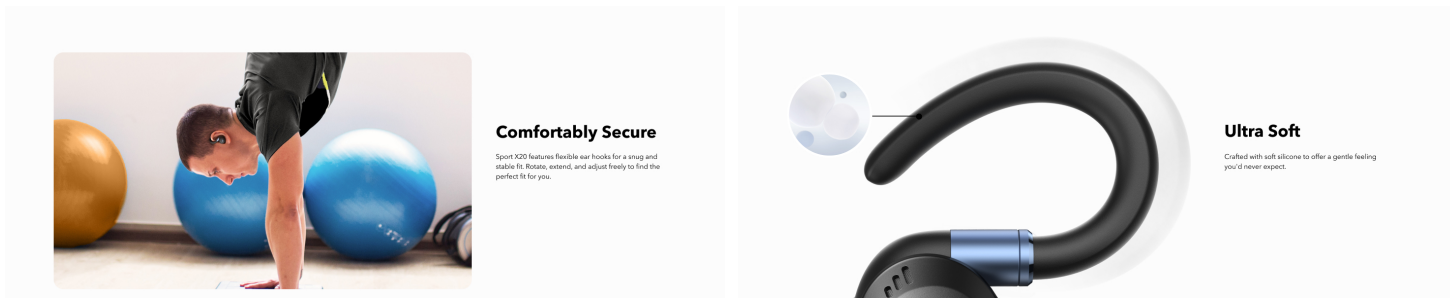

soundcore

FLEXIBLE FIT. ENHANCED FITNESS.

Sport X20

Choose Your Color 	Adjustable Ear Hooks 	Soft and Gentle Material 	Ultra-Strong Noise Cancelling 	12H¹ Single Charge 48H² with Charging Case
SWEAT GUARD IP68 		11mm Dynamic Drivers 		

Udobno in varno

Sport X20 ima prilagodljive ušesne zanke za udobno in stabilno prileganje. Zavrtite, razširite in prosto prilagajajte, da boste našli popolno prileganje zase.

Ultra mehke

Izdelane iz mehkega silikona za nežen občutek, ki ga nikoli ne bi pričakovali.
Vaš izbrani izdelek.