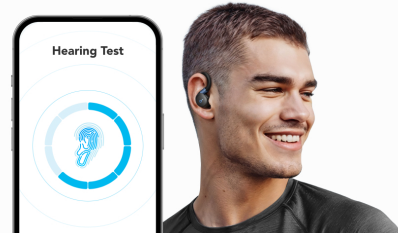

Predvajanje

Sport X20 zdrži 12 ur z enim polnjenjem, 48 ur s polnilnim ohišjem. Začnite vadbo v trenutku s hitrim polnjenjem – 5 minut vam omogoča poslušanje 2 uri.

- Normalen način
  12H z enim polnjenjem 48H s polnilnim ohišjem
- Način ANC