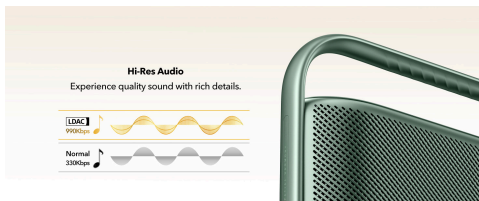

Vaš izbrani izdelek.

- **50 W zvok, ki napolni prostor:** Ne glede na to, ali imate zabavo ali samo uživate v svojih najljubših melodijah, bo 50 W zvok napolnil vsak prostor z bogatim, visokokakovostnim zvokom, ki glasbo oživi.
- **Popeljite poglobljeno glasbo kamor koli:** Motion X600 je prenosen in lahek, ki ga je enostavno prenašati med sobami in spremeniti kateri koli del vašega doma v poglobljen prostor za poslušanje.
- **12-urni čas predvajanja:** Poslušajte glasbo in poddaje več dni zaporedoma – brez skrbi za baterijo.
- **Popolnoma vodoodporen:** ima vodotesno zaščito IPX7, tako da se lahko preprosto sprostite in poslušate, ne da bi vas skrbelo, da bi se zvočnik zmočil.
- **Opomba:** Za vrhunsko zmogljivost uporabite aplikacijo soundcore in posodobite na najnovejšo vdelano programsko opremo.

Poslušajte vsako podrobnost

Vrhunski DSP zagotavlja zvok, ki je 8-krat boljši* od naših prejšnjih zvočnikov.

Zvok visoke ločljivosti

Izkusite kakovosten zvok z bogatimi podrobnostmi.

Poslušajte vsako podrobnost

40 kHz široka frekvenca vam omogoča, da slišite skrite nianse v vsaki pesmi.

Prilagodljiv EQ

Z enim potezom prsta poiščite zvok, ki vam ustreza.

Poslušajte dlje

Zagotovite si 12 ur glasbe brez prestanka z enim polnjenjem.

IPX7 vodoodporen

Ne dovolite, da bi vas in vaše najljubše melodije zadržala voda.

Zvok, ki napolni prostor

Izhodna moč 50 W je dovolj močna, da ustreza vsakemu prostoru.

Va

Tehnične podrobnosti:

- Brežično stereo združevanje: **TWS**
- Kanal: **prostorski zvok (3 dimenzije)**
- Bluetooth kodek: **LDAC / SBC**
- Gonilnik: **2 * Woofler; 2 * visokotonec; 1 * Celoten obseg**
- Zvok: **brežična Hi-Res**
- Največja izhodna moč zvočnikov: **50 W**
- Teža artikla: **2,35 kg**
- Baterija: **1 litij-polimer baterija**
- Dimenzije: **31,08x17,09x8,1 cm**