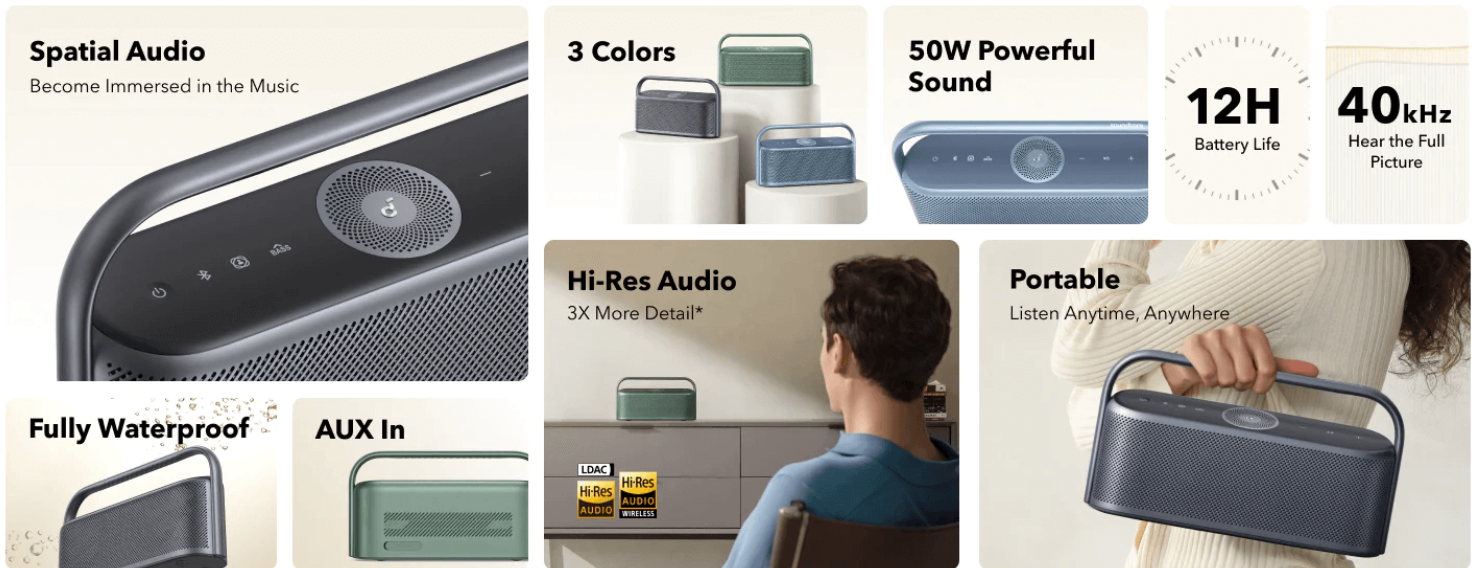

Zaloga: 10 na zalogi

Kategorije: [Audio-video in foto](#), [Prenosni zvočniki](#)

OPIS IZDELKA

- **Poglobljen prostorski zvok:** Motion X600, ki ga je navdihnili gledališka akustika, ima 5 gonilnikov in 5 ojačevalnikov, ki so nameščeni tako, da oddajajo zvok povsod okoli vas. Vsakič, ko pritisnete play, se počutite, kot da ste v sobi s svojim najljubšim izvajalcem.

Vaš izbrani izdelek.

- **50 W zvok, ki napolni prostor:** Ne glede na to, ali imate zabavo ali samo uživate v svojih najljubših melodijah, bo 50 W zvok napolnil vsak prostor z bogatim, visokokakovostnim zvokom, ki glasbo oživi.
- **Popeljite poglobljeno glasbo kamor koli:** Motion X600 je prenosen in lahek, ki ga je enostavno prenašati med sobami in spremeniti kateri koli del vašega doma v poglobljen prostor za poslušanje.
- **12-urni čas predvajanja:** Poslušajte glasbo in poddaje več dni zaporedoma – brez skrbi za baterijo.
- **Popolnoma vodoodporen:** ima vodotesno zaščito IPX7, tako da se lahko preprosto sprostite in poslušate, ne da bi vas skrbelo, da bi se zvočnik zmočil.
- **Opomba:** Za vrhunsko zmogljivost uporabite aplikacijo soundcore in posodobite na najnovejšo vdelano programsko opremo.

Potopite se v glasbo

Zvok se razprši navpično in vodoravno, da zapolni vsak prostor.

Zvok, ki te obdaja

Vaš izbrani izdelek.

Gonilnik, usmerjen navzgor, ustvarja večdimenzionalno zvočno kuliso, ki se premika okoli vas.

IPX7 vodoodporen

Ne dovolite, da bi vas in vaše najljubše melodije zadržala voda.

Zvok, ki napolni prostor

Izhodna moč 50 W je dovolj močna, da ustreza vsakemu prostoru.

Va

Tehnične podrobnosti:

- Brežično stereo združevanje: **TWS**
- Kanal: **prostorski zvok (3 dimenzije)**
- Bluetooth kodek: **LDAC / SBC**
- Gonilnik: **2 * Woofler; 2 * visokotonec; 1 * Celoten obseg**
- Zvok: **brežična Hi-Res**
- Največja izhodna moč zvočnikov: **50 W**
- Teža artikla: **2,35 kg**
- Baterija: **1 litij-polimer baterija**
- Dimenzije: **31,08x17,09x8,1 cm**