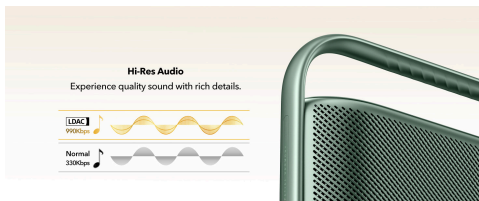

- Vaš izbrani izdelek.
- **50 W zvok, ki napolni prostor:** Ne glede na to, ali imate zabavo ali samo uživate v svojih najljubših melodijah, bo 50 W zvok napolnil vsak prostor z bogatim, visokokakovostnim zvokom, ki glasbo oživi.
 - **Popeljite poglobljeno glasbo kamor koli:** Motion X600 je prenosen in lahek, ki ga je enostavno prenašati med sobami in spremeniti kateri koli del vašega doma v poglobljen prostor za poslušanje.
 - **12-urni čas predvajanja:** Poslušajte glasbo in poddaje več dni zaporedoma – brez skrbi za baterijo.
 - **Popolnoma vodoodporen:** ima vodotesno zaščito IPX7, tako da se lahko preprosto sprostite in poslušate, ne da bi vas skrbelo, da bi se zvočnik zmočil.
 - **Opomba:** Za vrhunsko zmogljivost uporabite aplikacijo soundcore in posodobite na najnovejšo vdelano programsko opremo.

Poslušajte vsako podrobnost

Vrhunski DSP zagotavlja zvok, ki je 8-krat boljši* od naših prejšnjih zvočnikov.

Zvok visoke ločljivosti

Izkusite kakovosten zvok z bogatimi podrobnostmi.

Poslušajte vsako podrobnost

40 kHz široka frekvenca vam omogoča, da slišite skrite nianse v vsaki pesmi.

Prilagodljiv EQ

Z enim potezom prsta poiščite zvok, ki vam ustreza.

Poslušajte dlje

Zagotovite si 12 ur glasbe brez prestanka z enim polnjenjem.

IPX7 vodoodporen

Ne dovolite, da bi vas in vaše najljubše melodije zadržala voda.

Zvok, ki napolni prostor

Izhodna moč 50 W je dovolj močna, da ustreza vsakemu prostoru.

Va

Tehnične podrobnosti:

- Brezžično stereo združevanje: **TWS**
- Kanal: **prostorski zvok (3 dimenzije)**
- Bluetooth kodek: **LDAC / SBC**
- Gonilnik: **2 * Woofler; 2 * visokotonec; 1 * Celoten obseg**
- Zvok: **brezžična Hi-Res**
- Največja izhodna moč zvočnikov: **50 W**
- Teža artikla: **2,35 kg**
- Baterija: **1 litij-polimer baterija**
- Dimenzije: **31,08x17,09x8,1 cm**