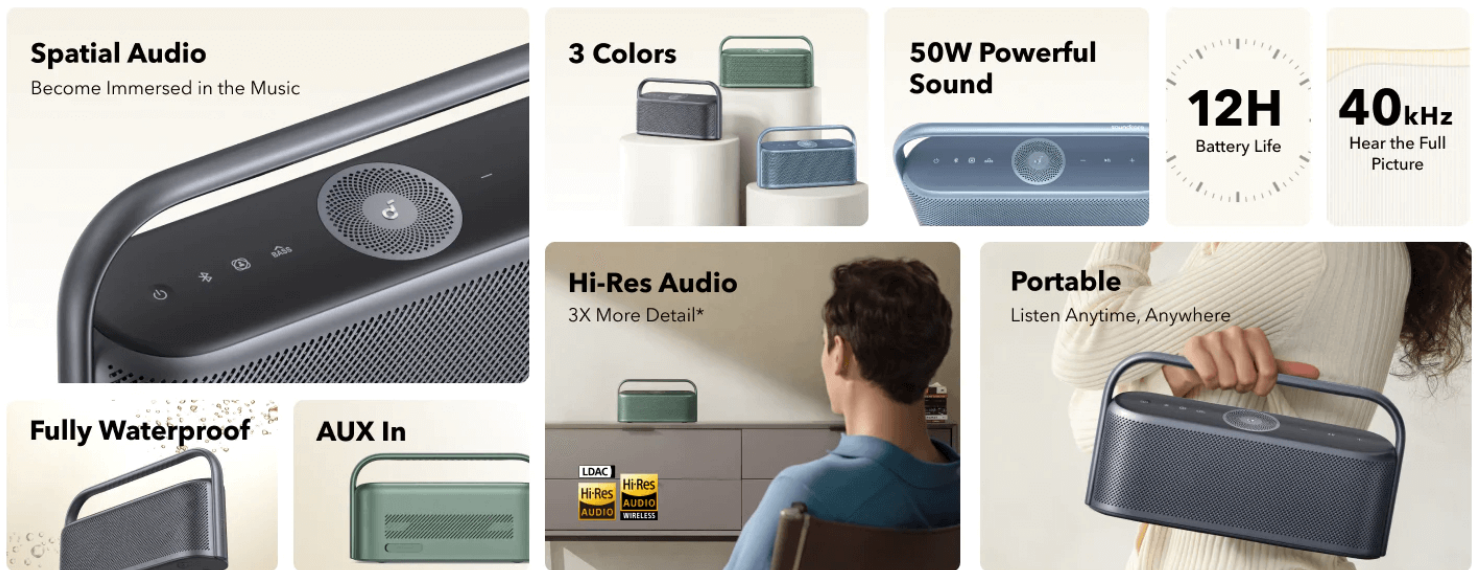

Zaloga: 10 na zalogi

Kategorije: [Audio-video in foto](#), [Prenosni zvočniki](#)

OPIS IZDELKA

- **Poglobljen prostorski zvok:** Motion X600, ki ga je navdihnili gledališka akustika, ima 5 gonilnikov in 5 ojačevalnikov, ki so nameščeni tako, da oddajajo zvok povsod okoli vas. Vsakič, ko pritisnete play, se počutite, kot da ste v sobi s svojim najljubšim izvajalcem.

- Vaš izbrani izdelek.
- **50 W zvok, ki napolni prostor:** Ne glede na to, ali imate zabavo ali samo uživate v svojih najljubših melodijah, bo 50 W zvok napolnil vsak prostor z bogatim, visokokakovostnim zvokom, ki glasbo oživi.
 - **Popeljite poglobljeno glasbo kamor koli:** Motion X600 je prenosen in lahek, ki ga je enostavno prenašati med sobami in spremeniti kateri koli del vašega doma v poglobljen prostor za poslušanje.
 - **12-urni čas predvajanja:** Poslušajte glasbo in poddaje več dni zaporedoma – brez skrbi za baterijo.
 - **Popolnoma vodoodporen:** ima vodotesno zaščito IPX7, tako da se lahko preprosto sprostite in poslušate, ne da bi vas skrbelo, da bi se zvočnik zmočil.
 - **Opomba:** Za vrhunsko zmogljivost uporabite aplikacijo soundcore in posodobite na najnovejšo vdelano programsko opremo.

Potopite se v glasbo

Zvok se razprši navpično in vodoravno, da zapolni vsak prostor.

Zvok, ki te obdaja

Vaš izbrani izdelek.

Gonilnik, usmerjen navzgor, ustvarja večdimenzionalno zvočno kuliso, ki se premika okoli vas.

IPX7 vodoodporen

Ne dovolite, da bi vas in vaše najljubše melodije zadržala voda.

Zvok, ki napolni prostor

Izhodna moč 50 W je dovolj močna, da ustreza vsakemu prostoru.

Va

Tehnične podrobnosti:

- Brezžično stereo združevanje: **TWS**
- Kanal: **prostorski zvok (3 dimenzije)**
- Bluetooth kodek: **LDAC / SBC**
- Gonilnik: **2 * Woofler; 2 * visokotonec; 1 * Celoten obseg**
- Zvok: **brezžična Hi-Res**
- Največja izhodna moč zvočnikov: **50 W**
- Teža artikla: **2,35 kg**
- Baterija: **1 litij-polimer baterija**
- Dimenzije: **31,08x17,09x8,1 cm**