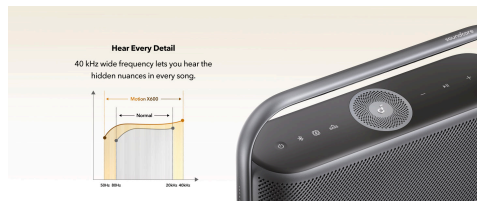

- Vaš izbrani izdelek.
- **50 W zvok, ki napolni prostor:** Ne glede na to, ali imate zabavo ali samo uživate v svojih najljubših melodijah, bo 50 W zvok napolnil vsak prostor z bogatim, visokokakovostnim zvokom, ki glasbo oživi.
 - **Popeljite poglobljeno glasbo kamor koli:** Motion X600 je prenosen in lahek, ki ga je enostavno prenašati med sobami in spremeniti kateri koli del vašega doma v poglobljen prostor za poslušanje.
 - **12-urni čas predvajanja:** Poslušajte glasbo in poddaje več dni zaporedoma – brez skrbi za baterijo.
 - **Popolnoma vodoodporen:** ima vodotesno zaščito IPX7, tako da se lahko preprosto sprostite in poslušate, ne da bi vas skrbelo, da bi se zvočnik zmočil.
 - **Opomba:** Za vrhunsko zmogljivost uporabite aplikacijo soundcore in posodobite na najnovejšo vdelano programsko opremo.

Potopite se v glasbo

Zvok se razprši navpično in vodoravno, da zapolni vsak prostor.

Zvok, ki te obdaja

Vaš izbrani izdelek.

Gonilnik, usmerjen navzgor, ustvarja večdimenzionalno zvočno kuliso, ki se premika okoli vas.

Poslušajte vsako podrobnost

Vrhunski DSP zagotavlja zvok, ki je 8-krat boljši* od naših prejšnjih zvočnikov.

Zvok visoke ločljivosti

Izkusite kakovosten zvok z bogatimi podrobnostmi.

Poslušajte vsako podrobnost

40 kHz široka frekvenca vam omogoča, da slišite skrite nianse v vsaki pesmi.

Prilagodljiv EQ

Z enim potezom prsta poiščite zvok, ki vam ustreza.

Poslušajte dlje

Zagotovite si 12 ur glasbe brez prestanka z enim polnjenjem.