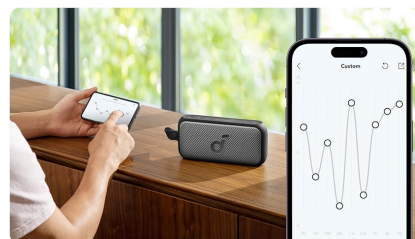

Customizable EQ

Tehnične podrobnosti:

- Močan bas z BassUp: **Da**
- SmartTune Auto adaptive EQ: **Da**
- Zvok: **stereo zvok visoke ločljivosti**
- Izhodna moč: **30W**
- Čas predvajanja: **13 ur**
- Aux: **Ne**
- Več zvočnikov: **TWS**
- Vodoodpornost: **IPX7**
- Aplikacija Soundcore: **prilagodljiv Pro EQ**