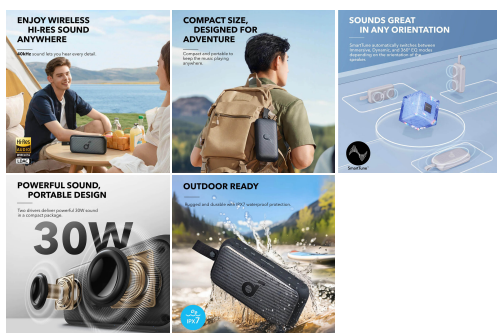

Zaloga: 10 na zalogi

Kategorije: [Audio-video in foto](#), [Prenosni zvočniki](#)

OPIS IZDELKA

- **Brezžični zvok visoke ločljivosti:** izboljšajte svojo zvočno izkušnjo na prostem z brezžičnim zvokom visoke ločljivosti. V tako majhnem zvočniku ne boste našli boljše zvočne izkušnje.
- **Tehnologija SmartTune:** ekskluzivna prilagodljiva tehnologija prenosnega zvočnika Motion 300 se samodejno prilagodi smeri in orientaciji zvočnika, da zagotovi najboljši zvok v katerem koli scenariju.
- **Zmogljiv zvok, prenosna zasnova:** z zmogljivim 30 W stereo zvokom v vaši dlani vam ni treba žrtvovati kakovosti zvoka, ko ste na poti.
- **Izjemno dolg čas predvajanja:** z impresivnim 13-urnim časom predvajanja lahko glasbo poslušate ves dan in noč, ne da bi zamudili utrip.
- **Pripravljen za uporabo na prostem:** prenosni zvočnik Motion 300 je zasnovan tako, da je odporen na vremenske razmere, z oceno vodoodpornosti IPX7 pa vam omogoča, da uživate v glasbi, kamor koli vas popeljejo dogodivščine.

Optimal Sound
at Any Angle

40kHz

Hear Every Detail

Detachable
Strap

13H

Long Battery Life

IPX7

Waterproof

Powerful 30W Sound

Immerse yourself in rich sound that can fill any space.

Snemljiv trak

Motion 300 pritrdite na nahrbtnik, da boste lahko poslušali tudi na poti, ali pa obesite na drevo in uživajte v glasbi, medtem ko kampirate.