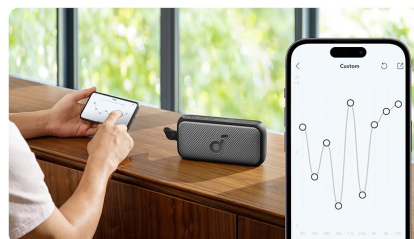

Customizable EQ

Tehnične podrobnosti:

- Močan bas z BassUp: **Da**
- SmartTune Auto adaptive EQ: **Da**
- Zvok: **stereo zvok visoke ločljivosti**
- Izhodna moč: **30W**
- Čas predvajanja: **13 ur**
- Aux: **Ne**
- Več zvočnikov: **TWS**
- Vodoodpornost: **IPX7**
- Aplikacija Soundcore: **prilagodljiv Pro EQ**