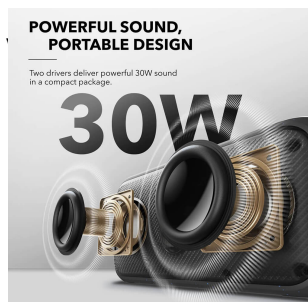

OPIS IZDELKA

- **Brezžični zvok visoke ločljivosti:** izboljšajte svojo zvočno izkušnjo na prostem z brezžičnim zvokom visoke ločljivosti. V tako majhnem zvočniku ne boste našli boljše zvočne izkušnje.
- **Tehnologija SmartTune:** ekskluzivna prilagodljiva tehnologija prenosnega zvočnika Motion 300 se samodejno prilagodi smeri in orientaciji zvočnika, da zagotovi najboljši zvok v katerem koli scenariju.
- **Zmogljiv zvok, prenosna zasnova:** z zmogljivim 30 W stereo zvokom v vaši dlani vam ni treba žrtvovati kakovosti zvoka, ko ste na poti.
- **Izjemno dolg čas predvajanja:** z impresivnim 13-urnim časom predvajanja lahko glasbo poslušate ves dan in noč, ne da bi zamudili utrip.
- **Pripravljen za uporabo na prostem:** prenosni zvočnik Motion 300 je zasnovan tako, da je odporen na vremenske razmere, z oceno vodoodpornosti IPX7 pa vam omogoča, da uživate v glasbi, kamor koli vas popeljejo dogodivščine.