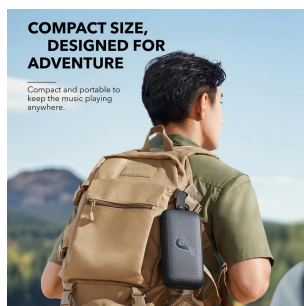

Več informacij

ANKER SOUNDCORE PRENOSNI BLUETOOTH ZVOČNIK MOTION 300, ČRN

ŠIFRA: ANKZV-A3135011
85.99€

A3135011 ANKER 194644154141

DODATNE INFORMACIJE

Weight	2.5000 kg
Dimensions	8 × 31 × 31 cm
Garancija mesecih	24 mesecev
Proizvajalec	ANKER

Zaloga: 10 na zalogi

Kategorije: [Audio-video in foto](#), [Prenosni zvočniki](#)