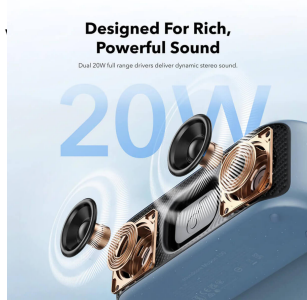

OPIS IZDELKA

- **Brezžični zvok visoke ločljivosti:**

Potopite se v kristalno čisto kakovost zvoka in oživite svoje najljubše melodije kot še nikoli doslej.

- **Izjemno prenosljiv:**

Zasnovan za življenje na poti, kompaktna velikost prenosnega zvočnika Motion 100 in vgrajen trak omogočata, da ga zlahka nosite s seboj, kamorkoli greste.

- **Stereo zvok z 2 gonilnikoma polnega razpona:**

Občutite, kako glasba zaživi z močnim in močnim stereo zvokom.

- **Prilagodljiv 9-pasovni profesionalni izenačevalnik:**

Z 9-pasovnim izenačevalnikom lahko zvok prilagodite svojim osebnim željam ali akustiki vašega prostora.

- **Vodoodporen IPX7:**

Ne glede na to, ali ste ob bazenu ali na plaži, poslušajte brez omejitev zahvaljujoč oceni vodoodpornosti IPX7.