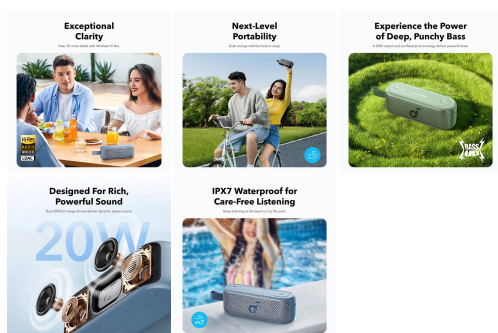

Zaloga: 10 na zalogi

Kategorije: [Audio-video in foto](#), [Prenosni zvočniki](#)

OPIS IZDELKA

- **Brezžični zvok visoke ločljivosti:**

Potopite se v kristalno čisto kakovost zvoka in oživite svoje najljubše melodije kot še nikoli doslej.

- **Izjemno prenosljiv:**

Zasnovan za življenje na poti, kompaktna velikost prenosnega zvočnika Motion 100 in vgrajen trak omogočata, da ga zlahka nosite s seboj, kamorkoli greste.

- **Stereo zvok z 2 gonilnikoma polnega razpona:**

Občutite, kako glasba zaživi z močnim in močnim stereo zvokom.

- **Prilagodljiv 9-pasovni profesionalni izenačevalnik:**

Z 9-pasovnim izenačevalnikom lahko zvok prilagodite svojim osebnim željam ali akustiki vašega prostora.

12-Hour Playback

Listen for up to 12 hours on a single charge.

IPX7 Waterproof Long Lasting playback Customizable EQ

Customizable 9-Band EQ

Adjust the EQ via the soundcore app to get the sound you love.

Tehnične podrobnosti: