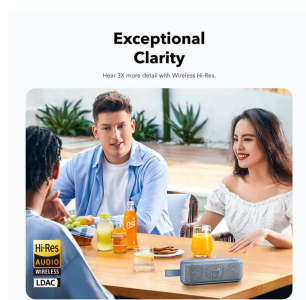

Več informacij

ANKER SOUNDCORE PRENOSNI BLUETOOTH ZVOČNIK MOTION 100, ZELEEN

ŠIFRA: ANKZV-A3133061

57.99€

A3133061 ANKER 194644175948

DODATNE INFORMACIJE

Weight	2.5000 kg
Dimensions	8 x 31 x 31 cm
Garancija mesecih	24 mesecev
Proizvajalec	ANKER

Zaloga: 10 na zalogi

Kategorije: [Audio-video in foto](#), [Prenosni zvočniki](#)