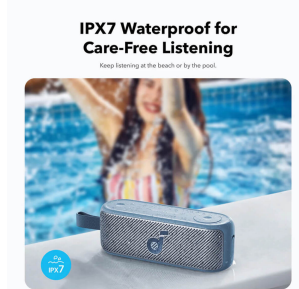

OPIS IZDELKA

- **Brezžični zvok visoke ločljivosti:**

Potopite se v kristalno čisto kakovost zvoka in oživite svoje najljubše melodije kot še nikoli doslej.

- **Izjemno prenosljiv:**

Zasnovan za življenje na poti, kompaktna velikost prenosnega zvočnika Motion 100 in vgrajen trak omogočata, da ga zlahka nosite s seboj, kamorkoli greste.

- **Stereo zvok z 2 gonilnikoma polnega razpona:**

Občutite, kako glasba zaživi z močnim in močnim stereo zvokom.

- **Prilagodljiv 9-pasovni profesionalni izenačevalnik:**

Z 9-pasovnim izenačevalnikom lahko zvok prilagodite svojim osebnim željam ali akustiki vašega prostora.

- **Vodoodporen IPX7:**

Ne glede na to, ali ste ob bazenu ali na plaži, poslušajte brez omejitev zahvaljujoč oceni vodoodpornosti IPX7.