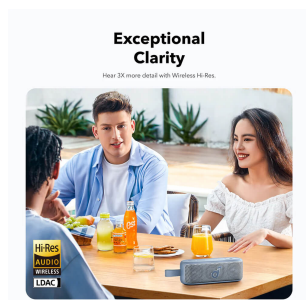

Več informacij:

ANKER SOUNDCORE PRENOSNI BLUETOOTH ZVOČNIK MOTION 100, ČRN

ŠIFRA: ANKZV-A3133011

57.99€

A3133011 ANKER 194644173982

DODATNE INFORMACIJE

Weight	2.5000 kg
Dimensions	8 × 31 × 31 cm
Garancija mesecih	24 mesecev
Proizvajalec	ANKER

Zaloga: 10 na zalogi

Kategorije: [Audio-video in foto](#), [Prenosni zvočniki](#)