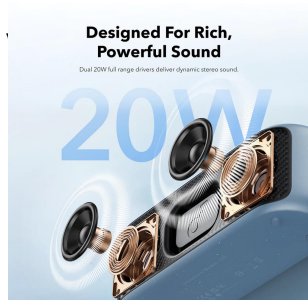

OPIS IZDELKA

- **Brezžični zvok visoke ločljivosti:**

Potopite se v kristalno čisto kakovost zvoka in oživite svoje najljubše melodije kot še nikoli doslej.

- **Izjemno prenosljiv:**

Zasnovan za življenje na poti, kompaktna velikost prenosnega zvočnika Motion 100 in vgrajen trak omogočata, da ga zlahka nosite s seboj, kamorkoli greste.

- **Stereo zvok z 2 gonilnikoma polnega razpona:**

Občutite, kako glasba zaživi z močnim in močnim stereo zvokom.

- **Prilagodljiv 9-pasovni profesionalni izenačevalnik:**

Z 9-pasovnim izenačevalnikom lahko zvok prilagodite svojim osebnim željam ali akustiki vašega prostora.

- **Vodoodporen IPX7:**

Ne glede na to, ali ste ob bazenu ali na plaži, poslušajte brez omejitev zahvaljujoč oceni vodoodpornosti IPX7.