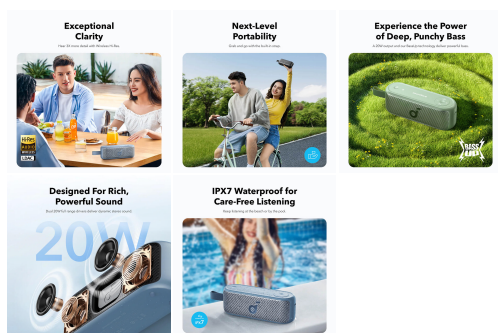

Zaloga: 10 na zalogi

Kategorije: [Audio-video in foto](#), [Prenosni zvočniki](#)

OPIS IZDELKA

- **Brezžični zvok visoke ločljivosti:**

Potopite se v kristalno čisto kakovost zvoka in oživite svoje najljubše melodije kot še nikoli doslej.

- **Izjemno prenosljiv:**

Zasnovan za življenje na poti, kompaktna velikost prenosnega zvočnika Motion 100 in vgrajen trak omogočata, da ga zlahka nosite s seboj, kamorkoli greste.

- **Stereo zvok z 2 gonilnikoma polnega razpona:**

Občutite, kako glasba zaživi z močnim in močnim stereo zvokom.

- **Prilagodljiv 9-pasovni profesionalni izenačevalnik:**

Z 9-pasovnim izenačevalnikom lahko zvok prilagodite svojim osebnim željam ali akustiki vašega prostora.

3X
More Detail

Experience Premium Sound Anywhere

Hear 3X more detail and experience quality sound up to 40kHz.

Hi-Res AUDIO WIRELESS LDAC AAC LC

Enhanced Sound Clarity Loud Sound

Big Sound, Punchy Bass

20W dual full-range drivers deliver powerful sound and deep bass.