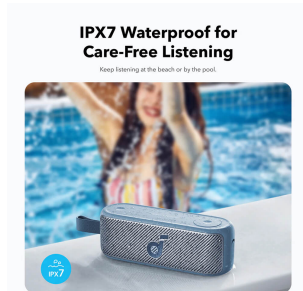

OPIS IZDELKA

- **Brezžični zvok visoke ločljivosti:**

Potopite se v kristalno čisto kakovost zvoka in oživite svoje najljubše melodije kot še nikoli doslej.

- **Izjemno prenosljiv:**

Zasnovan za življenje na poti, kompaktna velikost prenosnega zvočnika Motion 100 in vgrajen trak omogočata, da ga zlahka nosite s seboj, kamorkoli greste.

- **Stereo zvok z 2 gonilnikoma polnega razpona:**

Občutite, kako glasba zaživi z močnim in močnim stereo zvokom.

- **Prilagodljiv 9-pasovni profesionalni izenačevalnik:**

Z 9-pasovnim izenačevalnikom lahko zvok prilagodite svojim osebnim željam ali akustiki vašega prostora.

- **Vodoodporen IPX7:**

Ne glede na to, ali ste ob bazenu ali na plaži, poslušajte brez omejitev zahvaljujoč oceni vodoodpornosti IPX7.