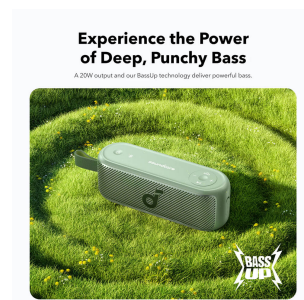

Več informacij:

ANKER SOUNDCORE PRENOSNI BLUETOOTH ZVOČNIK MOTION 100, ČRN

ŠIFRA: ANKZV-A3133011

57.99€

A3133011 ANKER 194644173982

DODATNE INFORMACIJE

Weight	2.5000 kg
Dimensions	8 × 31 × 31 cm
Garancija mesecih	24 mesecev
Proizvajalec	ANKER

Zaloga: 10 na zalogi

Kategorije: [Audio-video in foto](#), [Prenosni zvočniki](#)