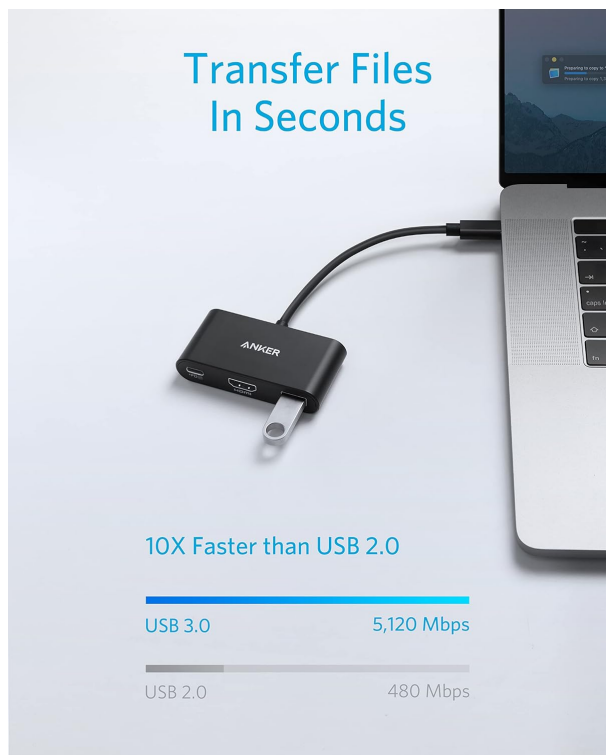

Združljive naprave:

- MacBook Pro 2021/2020/2019/2018/2017/2016, iPad Pro, MacBook Air (USB-C), Dell XPS 13/15, Thinkpad X1, Lenovo Yoga 14, HP Spectre X360, Microsoft Surface Pro 7, Google PixelBook

Nezdružljive naprave:

- Nintendo Switch
- Apple USB SuperDrive

Opombe:

Podatkovna vrata USB-A ne podpirajo polnjenja.

Polnilec in kabel nista priložena.

Tehnične podrobnosti:

- Priključki: **USB-C PD 100W, HDMI, USB-A 3.0**