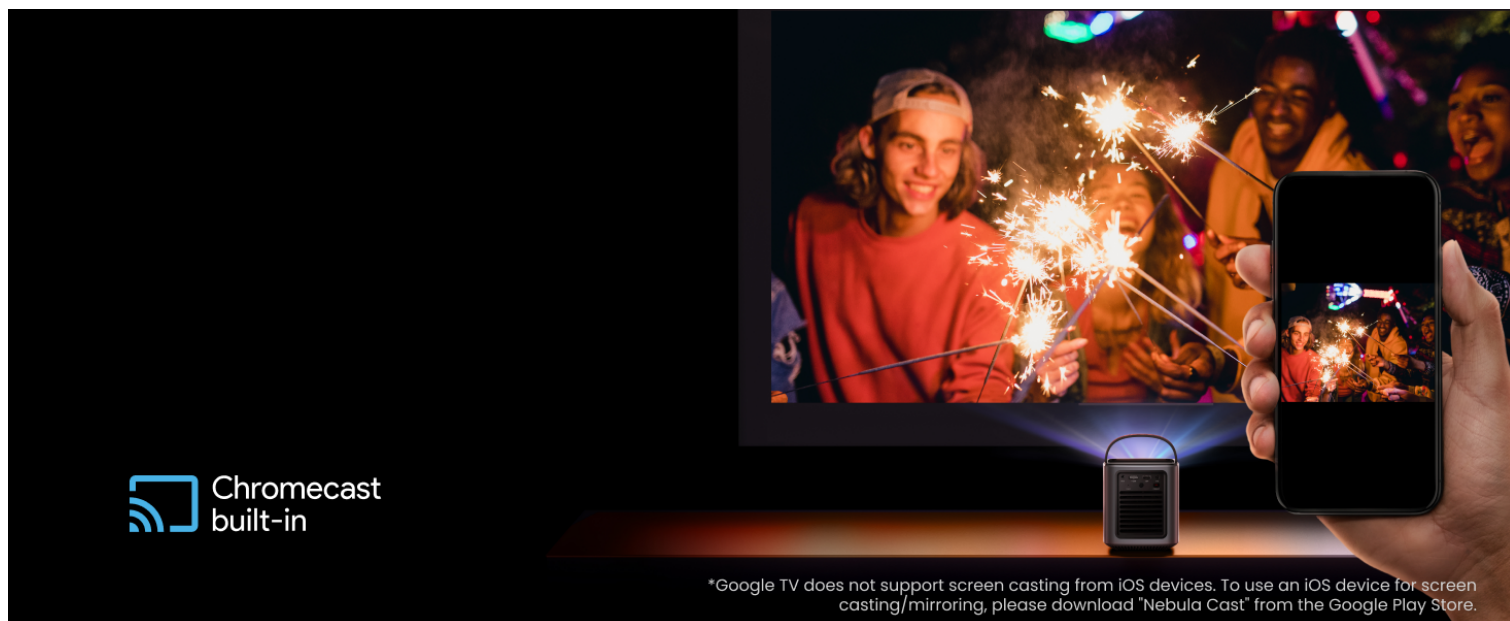

Predvajanje iz vašega telefona ali prenosnika

Več vrat za povezavo zunanjih naprav