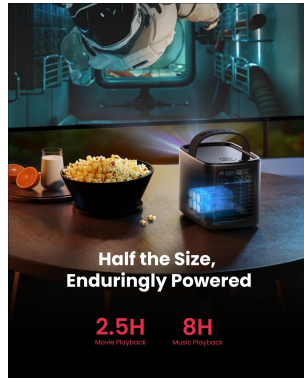

### DODATNE INFORMACIJE

<b>Weight</b>	2.5500 kg
<b>Dimensions</b>	20 × 23 × 23 cm
<b>Garancija mesecih</b>	24 mesecev
<b>Proizvajalec</b>	NEBULA

Zaloga: 10 na zalogi

Kategorije: [Audio-video in foto](#), [Projektorji](#)