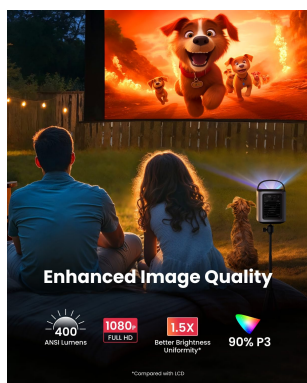

DODATNE INFORMACIJE

Weight	2.5500 kg
Dimensions	20 × 23 × 23 cm
Garancija mesecih	24 mesecev
Proizvajalec	NEBULA

Zaloga: 10 na zalogi

Kategorije: [Audio-video in foto](#), [Projektorji](#)