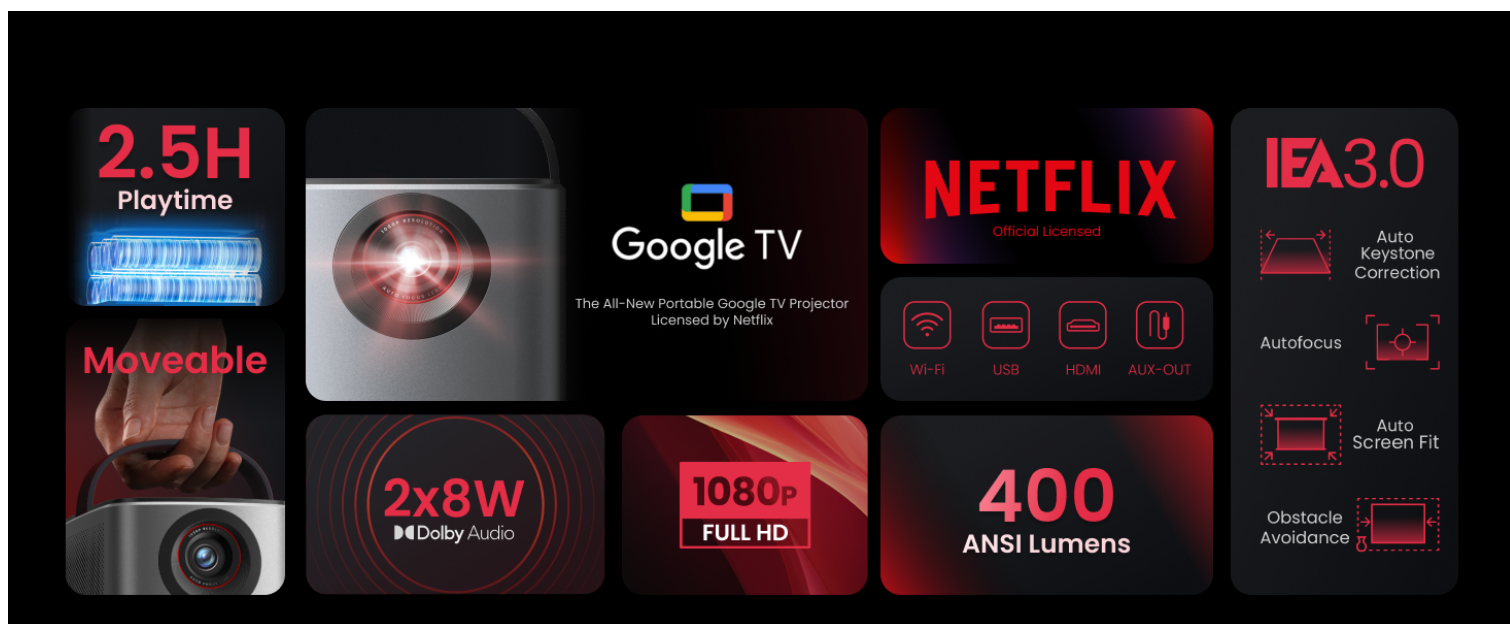

Inteligentna prilagoditev okolju 3.0

Izvede prilaganje zaslona, samodejno trapezno popraviljanje, samodejno ostrenje in izogibanje oviram v samo 3 sekundah.