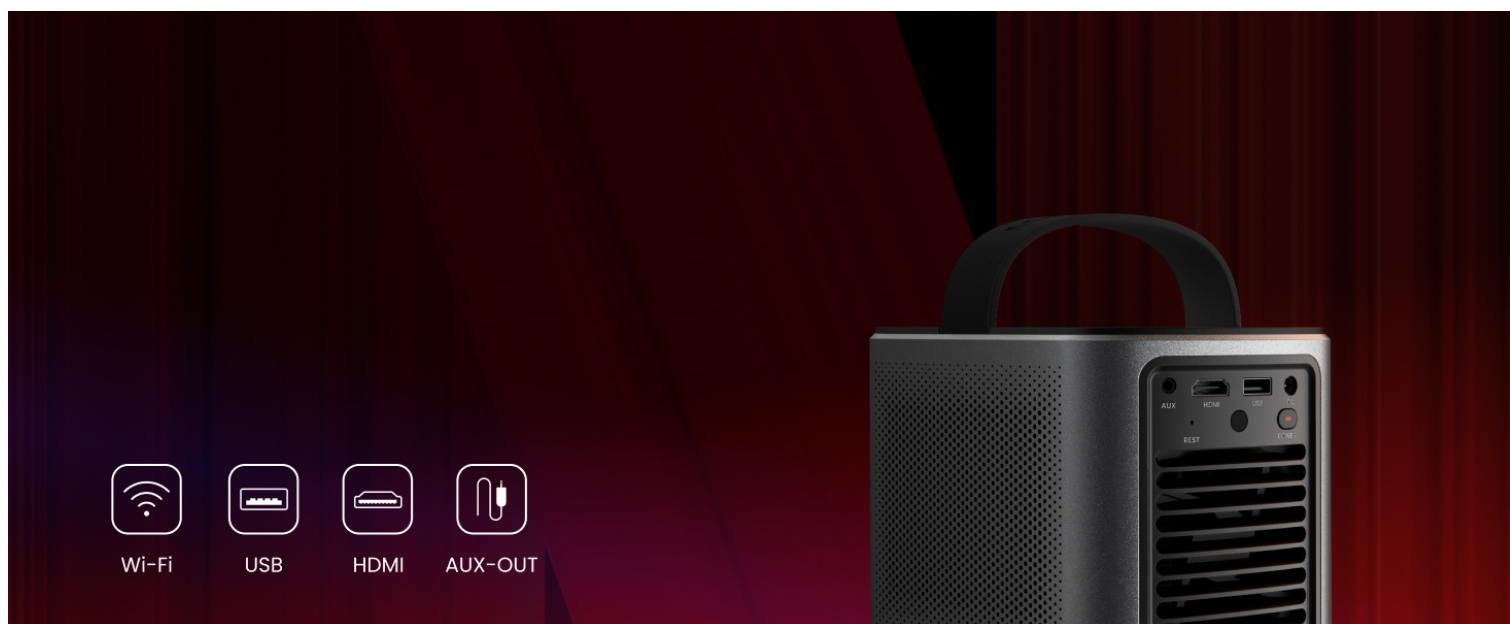

Predvajanje iz vašega telefona ali prenosnika

Več vrat za povezavo zunanjih naprav