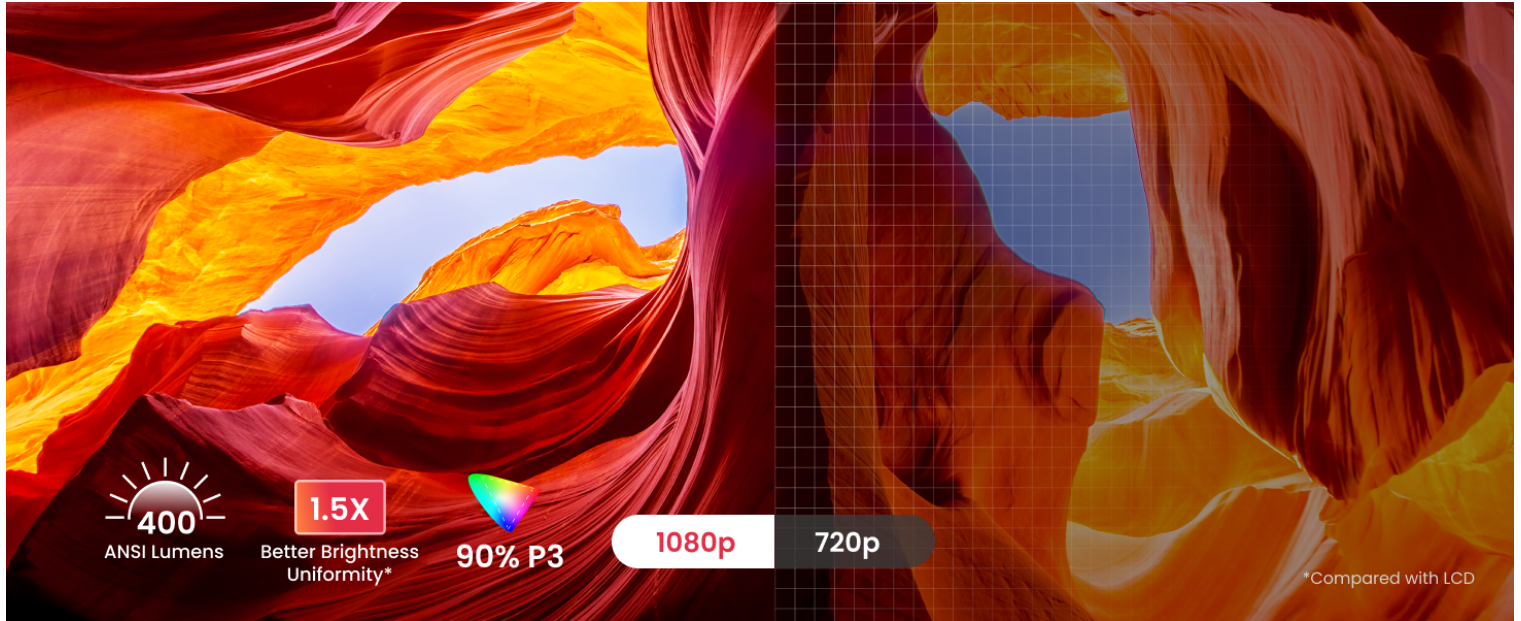

400 ANSI lumnov z ločljivostjo 1080p

Uživajte v ločljivosti HD z izjemno svetlostjo.