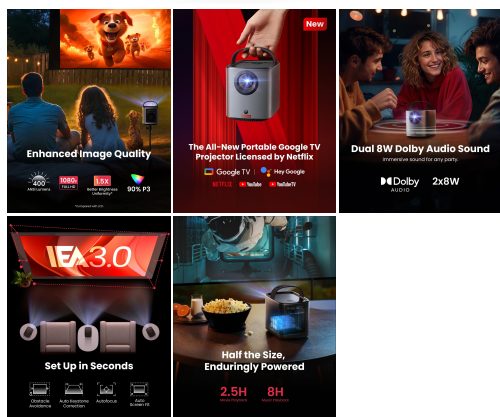

DODATNE INFORMACIJE

Weight	2.5500 kg
Dimensions	20 × 23 × 23 cm
Garancija mesecih	24 mesecev
Proizvajalec	NEBULA

Zaloga: 10 na zalogi

Kategorije: [Audio-video in foto](#), [Projektorji](#)