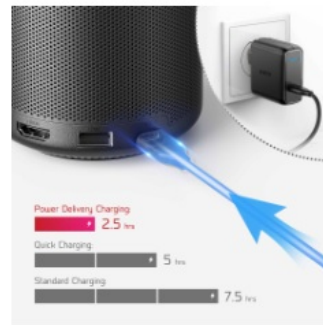

Super hitro polnjenje

Projektor Capsule II lahko polnite preko USB-C vhoda. Preko tehnologije PowerDelivery bo vaš projektor napolnjen zelo hitro.