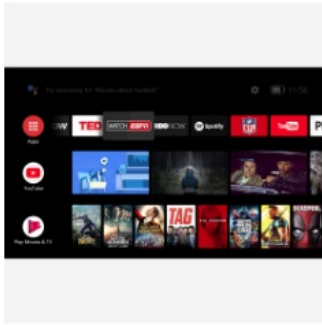

Android TV

Uživajte ob uporabi operacijskega sistema Android TV, ki vam zagotavlja uporabo več tisoč aplikacij, filmov in iger.