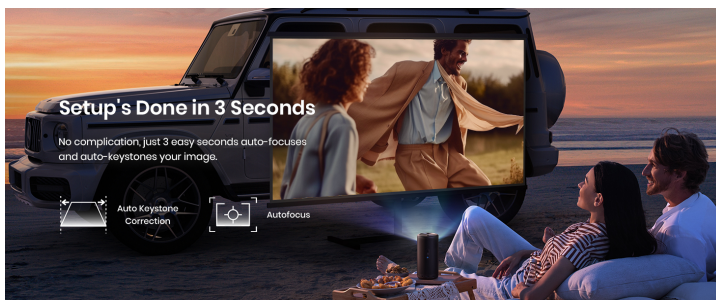

Va

Pripeljite gledališko izkušnjo domov

Ogromen 120-palčni zaslon