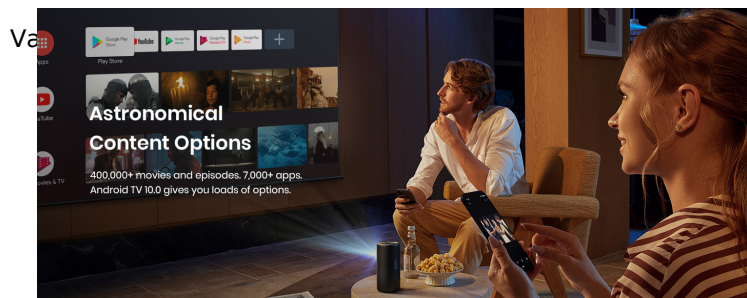

Tehnične podrobnosti:

Velikost

- Višina: **170 mm**
- Premer: **83 mm**
- Teža: **0,95 kg**

Zaslon

- Tehnologija zaslona: **DLP 0,23 DMD**
- Ločljivost: **1920×1080**
- Svetlost: **300 ANSI lumnov**
- Življenjska doba svetlobnega vira: **30.000H**
- Razmerje stranic: **16:9**
- Premetno razmerje: **1,2**
- Odmik: **100 %**
- Prilagoditev ostrenja: **Samodejna projekcija**
- Način projekcije: **spredaj / zadaj / sprednji strop / zadnji strop**
- Trapezni popravek: **samodejno (navpično ±40°), samodejno (vodoravno ±40°)**
- MEMC: **Da**
- Vmesnik: **HDMI 2.1 / USB-C / AUX-OUT**

Nadzor

- Fizični gumbi: **Napajanje / Glasnost / Način D-Pad / Preklop načina / Nazaj**
- Aplikacija BT Remote: **Android in iOS**

Strojna oprema