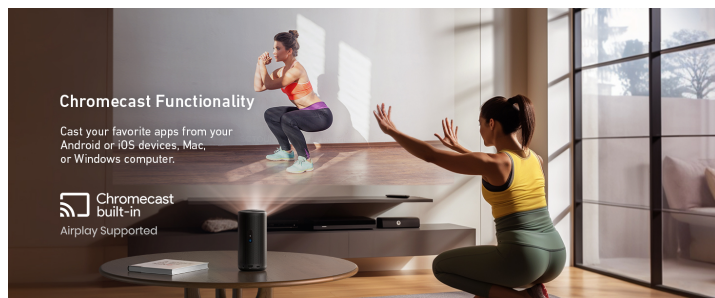

Tehnične podrobnosti:

Velikost

- Višina: **170 mm**
- Premer: **83 mm**
- Teža: **0,95 kg**

Zaslon

- Tehnologija zaslona: **DLP 0,23 DMD**
- Ločljivost: **1920×1080**
- Svetlost: **300 ANSI lumnov**
- Življenjska doba svetlobnega vira: **30.000H**
- Razmerje stranic: **16:9**
- Premetno razmerje: **1,2**
- Odmik: **100 %**
- Prilagoditev ostrenja: **Samodejna projekcija**
- Način projekcije: **spredaj / zadaj / sprednji strop / zadnji strop**
- Trapezni popravek: **samodejno (navpično ±40°), samodejno (vodoravno ±40°)**
- MEMC: **Da**
- Vmesnik: **HDMI 2.1 / USB-C / AUX-OUT**

Nadzor

- Fizični gumbi: **Napajanje / Glasnost / Način D-Pad / Preklop načina / Nazaj**
- Aplikacija BT Remote: **Android in iOS**

Strojna oprema