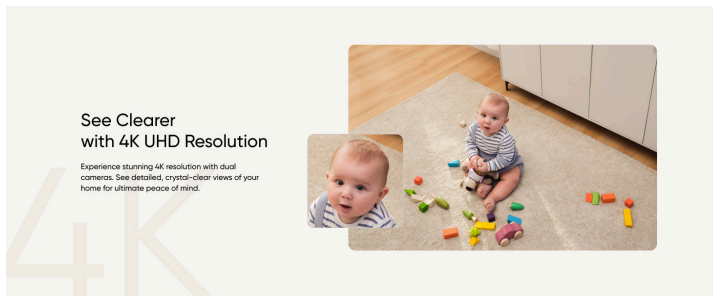

Glej dlje z 8-kratno povečavo

Sprostite 8-kratni hibridni zoom s širokokotnim fotoaparatom 4K in teleobjektivom 2K. Uživate v jasnih, podrobnih pogledih tudi od daleč, tako da vse približate svojim očem.