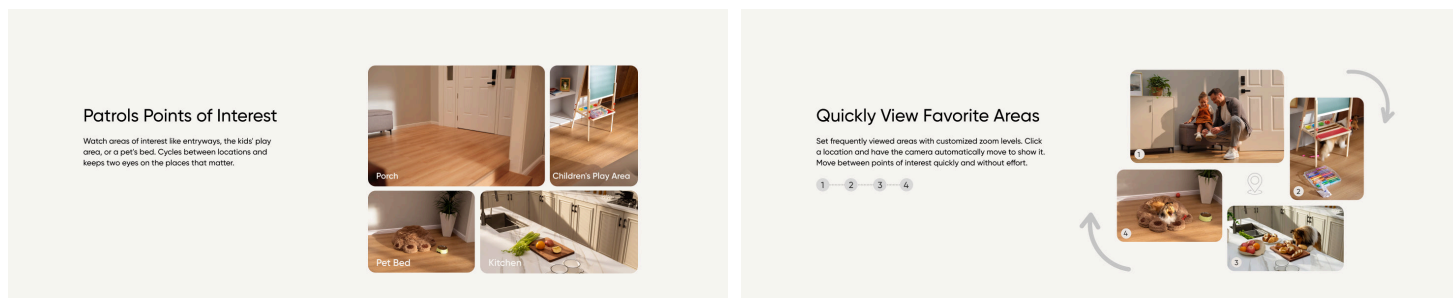

Način zasebnosti

Aktivirajte način zasebnosti s preprostim pritiskom na gumb, tako da kamero usmerite stran ali proti zeleni lokaciji. Uživate v udobju načrtovanja načina zasebnosti po potrebi.

Zanimive točke patrolj

Oglejte si zanimiva območja, kot so vhodi, otroška igrala ali postelja hišnega ljubljence. Kroži med Vaš izbrani izdelek.
lokacijami in z dvema očesoma spremlja mesta, ki so pomembna.

Hiter ogled priljubljenih območij

Nastavite pogosto ogledovana območja s prilagojenimi stopnjami povečave. Kliknite lokacijo in kamera naj se samodejno premakne, da jo prikaže.

Med zanimivimi točkami se premikajte hitro in brez napora.