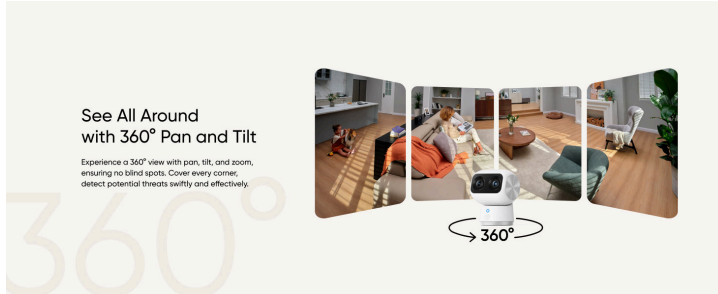

Z dvojnimi senzorji zaslonke f/1,6 in 2 zmogljivima infrardečima lučema LED jasno prepoznava Vaš izbrani izdelek, obraze, oddaljene do 10 m, tudi pri šibki svetlobi. Zajame 20 % več svetlobe za svetlejše in bolj žive posnetke kot standardne kamere.

Dvojni ogled, glejte veliko sliko in fine podrobnosti

Doživite dvojna pogleda na enem zaslonu: širok in povečan pogled sta prikazana hkrati. Spremljajte celoten prizor, medtem ko se osredotočite na podrobnosti ali področja, ki vas zanimajo.

Pametno zaznavanje AI

Izkusite sledenje, izboljšano z AI, za stalno vidljivost ljubljenih in hišnih ljubljencev. Edinstveni algoritem eufy Security zagotavlja natančen nadzor in optimalno povečavo.

- Lokalni AI
- Brez mesečne naročnine