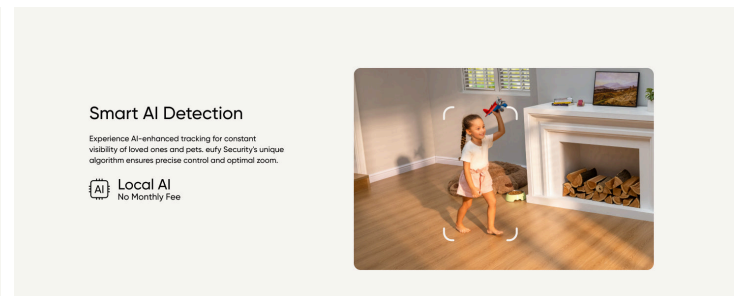

Način zasebnosti

Aktivirajte način zasebnosti s preprostim pritiskom na gumb, tako da kamero usmerite stran ali proti zeleni lokaciji. Uživate v udobju načrtovanja načina zasebnosti po potrebi.

Zanimive točke patrolj

Valeja računalniške storitve David Imerović s.p. Cesta Jožeta Krajca 4, 1381, Rakek, Matična št.: 3687937000, TRR:SI56 03106-1000619505, Tel.: 01 705 1440, E-pošta info@valeja.net, Davčna št.: 74146211