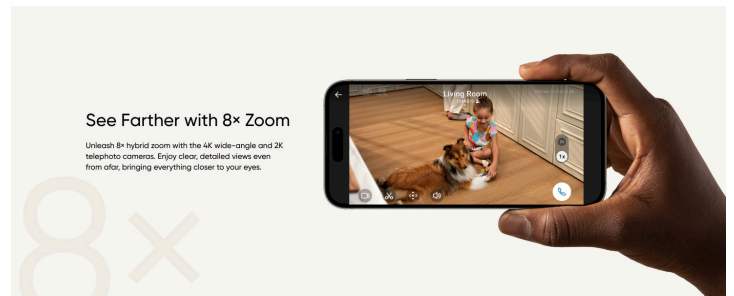

Glej dlje z 8-kratno povečavo

Sprostite 8-kratni hibridni zoom s širokokotnim fotoaparatom 4K in teleobjektivom 2K. Uživate v jasnih, podrobnih pogledih tudi od daleč, tako da vse približate svojim očem.