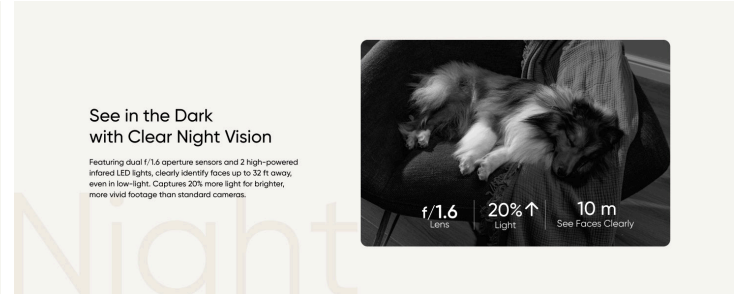

Glejte jasneje z ločljivostjo 4K UHD

Izkusite osupljivo ločljivost 4K z dvojnimi kamerami. Oglejte si podrobne, kristalno jasne poglede vašega doma za popolno brezskrbnost.

Glej dlje z 8-kratno povečavo

Sprostite 8-kratni hibridni zoom s širokokotnim fotoaparatom 4K in teleobjektivom 2K. Uživate v jasnih, podrobnih pogledih tudi od daleč, tako da vse približate svojim očem.

Oglejte si vse naokoli s 360-stopinjskim pomikom in nagibom

Izkusite 3600-stopinjski pogled s pomikom, nagibom in povečavo, ki zagotavljajo, da ni mrtvih kotov. Pokrijte vsak kotiček, hitro in učinkovito odkrijte potencialne grožnje.

Glejte v temi z jasnim nočnim vidom

Z dvojnimi senzorji zaslonke f/1,6 in 2 zmogljivima infrardečima lučema LED jasno prepoznava Vaš izbrani izdelek, obraze, oddaljene do 10 m, tudi pri šibki svetlobi. Zajame 20 % več svetlobe za svetlejše in bolj žive posnetke kot standardne kamere.