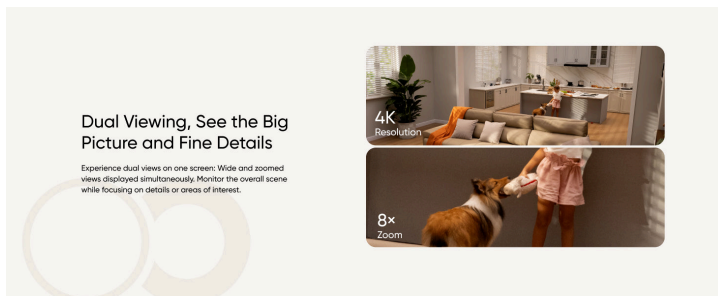

Način zasebnosti

Aktivirajte način zasebnosti s preprostim pritiskom na gumb, tako da kamero usmerite stran ali proti zeleni lokaciji. Uživate v udobju načrtovanja načina zasebnosti po potrebi.

Zanimive točke patrolj

Valeja računalniške storitve David Imerović s.p. Cesta Jožeta Krajca 4, 1381, Rakek, Matična št.: 3687937000, TRR:SI56 03106-1000619505, Tel.: 01 705 1440, E-pošta info@valeja.net, Davčna št.: 74146211