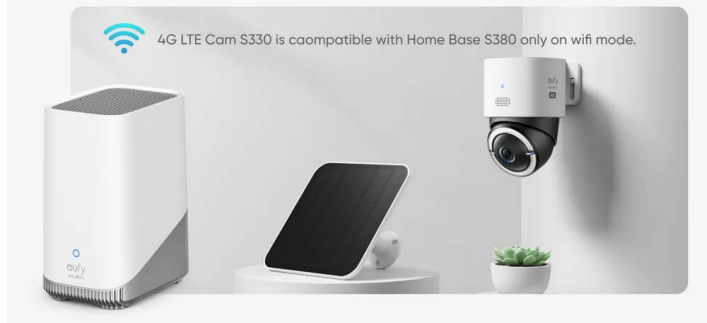

Zaloga: 10 na zalogi

Kategorije: [Dom in vrt](#), [Kamere](#), [Pametni dom](#)

Vaš izbrani izdelek.

OPIS IZDELKA

Videonadzorna kamera eufy 4G LTE Cam S330 ponuja neomejeno moč zahvaljujoč integrirani solarni plošči, 4G ali WiFi, ločljivosti 4K podnevi in ponoči, umetni inteligenci in vgrajenem mikrofону za dvosmerni zvok.

Združljivo z HomeBase S380

V načinu Wi-Fi je 4G LTE Cam S330 združljiv z HomeBase S380. To omogoča razširljivo shranjevanje in BionicMind™, ki omogoča analizo in prepoznavanje dogajanja v vašem prostoru.

Razširljiv lokalni pomnilnik

Razširljiv lokalni pomnilnik s kartico microSD do 128 GB.

Samodejna sprememba 4G

Vključuje kartico SIM, združljivo z glavnimi operaterji mobilne telefonije v Evropi. * Samodejna izbira najbolj stabilnega omrežja.

Vaš

Even Better with HomeBase S380

On Wi-Fi mode, 4G LTE Cam S330 is compatible with HomeBase S380. This enables expandable storage and BionicMind™, which allows analyzing and recognizing of what happens in your space.