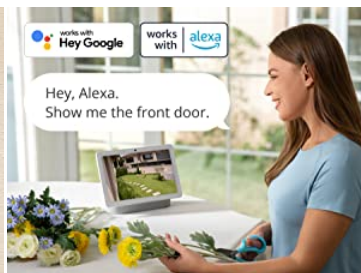

2-smerni zvok

Jasno komunicirajte z gosti, tudi če vas ni tam, da bi jih pozdravili. Odvrnite vsiljivce s sporočilom "drži se stran" in si oglejte, kako se odzovejo v realnem času.

Združljiv z glasovnim pomočnikom

Popolnoma se integrira z Google Assistantom in Alexo, da je uporaba še lažja in dostopna na več načinov.

Nastavite varnostna območja

Ustvarite pametna območja zaznavanja in bodite opozorjeni samo, ko je znotraj teh območij zaznано gibanje. Nastavite do 2 coni za udobje in brezskrbnost.