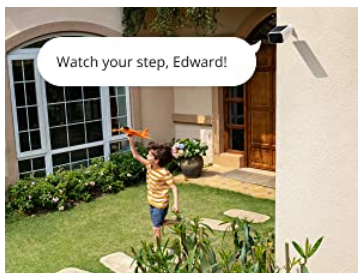

Vaš izbrani izdelek.

- **Enostavna namestitvev:** postavite jo kamor koli zahvaljujoč majhni velikosti in brezžičnemu dizajnu. Izvrtajte eno luknjo, enkrat.
- **Zaznavanje ljudi:** umetna inteligenca vas opozori na vsakogar na vašem dvorišču, bodisi na družino, kurirja ali tujca. Povežite se s sistemom HomeBase 3 za individualno prepoznavanje obraza.
- **Brez mesečne naročnine:** enkratni nakup. Brez mesečnih stroškov ali skritih stroškov. Shramba v napravi in AI za popolno varnost in preglednost.
- **Odporna na vremenske razmere:** pripravljena na vse vremenske razmere. Zaščita pred dežjem, točo ali soncem z oceno IP67.

Ostre in jasne podrobnosti

Zagotovite si celotno sliko v popolnih podrobnostih in veste, kaj se dogaja zunaj vašega doma.

Ko pade noč

Bodite pozorni z nočnim vidom, da vidite obiskovalce in morebitne vsiljivce, tudi ko so luči ugasnjene.

AI zazna ljudi

Razlikuje lahko med človekom ali samo vejami, ki pihajo v vetru.

Vaš izbrani izdelek.

Ena namestitev traja vse življenje

Preprosta namestitev:

ki jo lahko uredite sami ter se izogite stroškom izvajalca. Namestitev traja le 5 minut. Zahvaljujoč brezžični zasnovi nosilec pritrdite kamor koli, nato pritrdite kamero na svoje mesto.

Odporna na vse vremenske razmere:

S svojo oceno IP67 ta kamera vzdrži dež, točo in sonce. Postavite jo zunaj in se ne obremenjujte zaradi vremena ali posnetkov, ki niso na voljo zaradi nevihte.

Polna neverjetnih funkcij