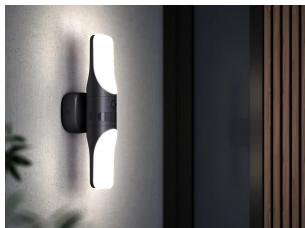

Vaš izbrani izdelak

ANKER EUFY SECURITY S100 STENSKA ŽIČNA ZUNANJA KAMERA Z VGRAJENO LUČJO

ŠIFRA: ANKNC-T84A1311

180.99€

T84A1311 ANKER 194644122904

DODATNE INFORMACIJE

Weight	1.8500 kg
Dimensions	18 × 23 × 23 cm
Garancija mesecih	24 mesecev
Proizvajalec	ANKER

Zaloga: 10 na zalogi

Kategorije: [Dom in vrt](#), [Kamere](#), [Pametni dom](#)

OPIS IZDELKA

- **Stenska luč in kamera vse v enem:**

brezhibno integrirana kamera in luč spremljata zunanost vašega doma in osvetljujeata prostore do velikosti 9 m s 1200 lumni svetlosti – kar vam daje močnejši občutek varnosti v najtemnejših nočeh. Izberite tudi zelene ravni svetlosti z možnostjo zatemnitve.

- **Oglejte si 2K HD v velikem vidnem polju:**

oglejte si pretočno predvajanje v živo in posnetke v polnem barvnem nočnem vidu 2K HD, tako da ne boste nikoli zamudili nobene podrobnosti. eufy Wired Wall Light Cam ima velik senzor kamere, tako da lahko dobite popoln pregled obiskovalcev od glave do pet, vidite svoj avto, parkiran na dovozu, in preverite dostavo pri vratih.