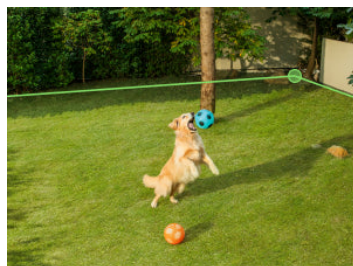

IP65 odpornost na vremenske vplive

Žična stenska svetilka eufy S100 Cam deluje tudi v dežju, snegu in megli z odpornostjo proti vremenskim vplivom IP65.