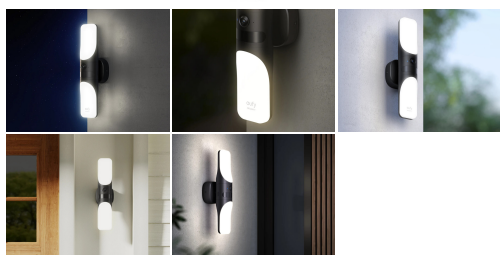

Vaš izbrani izdelak

ANKER EUFY SECURITY S100 STENSKA ŽIČNA ZUNANJA KAMERA Z VGRAJENO LUČJO

ŠIFRA: ANKNC-T84A1311

180.99€

T84A1311 ANKER 194644122904

DODATNE INFORMACIJE

Weight	1.8500 kg
Dimensions	18 × 23 × 23 cm
Garancija mesecih	24 mesecev
Proizvajalec	ANKER

Zaloga: 10 na zalogi

Kategorije: [Dom in vrt](#), [Kamere](#), [Pametni dom](#)

OPIS IZDELKA

- **Stenska luč in kamera vse v enem:**

brezhibno integrirana kamera in luč spremljata zunanost vašega doma in osvetljujeata prostore do velikosti 9 m s 1200 lumni svetlosti – kar vam daje močnejši občutek varnosti v najtemnejših nočeh. Izberite tudi zelene ravni svetlosti z možnostjo zatemnitve.

- **Oglejte si 2K HD v velikem vidnem polju:**

oglejte si pretočno predvajanje v živo in posnetke v polnem barvnem nočnem vidu 2K HD, tako da ne boste nikoli zamudili nobene podrobnosti. eufy Wired Wall Light Cam ima velik senzor kamere, tako da lahko dobite popoln pregled obiskovalcev od glave do pet, vidite svoj avto, parkiran na dovozu, in preverite dostavo pri vratih.