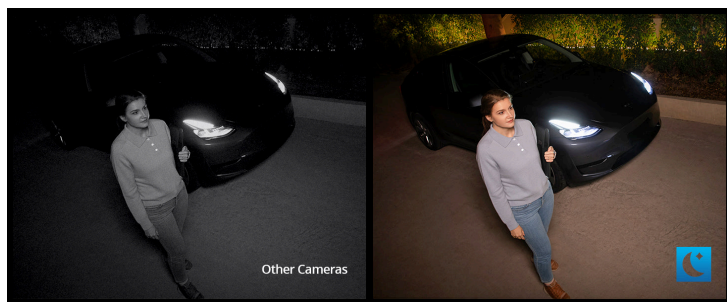

- **Pametno zaznavanje z umetno inteligenco:**

kamera ima dva senzorja PIR, tako da lahko zazna gibanje na razdalji 9 m in vam pošlje obvestilo v realnem času*.

Uporabite lahko tudi varnostno aplikacijo eufy, da se pogovarjate z ljudmi prek dvosmernega zvoka, sprožite sireno s 105 dB in aktivirate močne luči, da prestrašite vsiljivce, kjerkoli že ste.

Ujemite vsako podrobnost

Pretočna predvajanja in posnetki v živo so zajeti v polni 2K HD podrobnosti, tako da je enostavno videti vsako podrobnost.

Oglejte si celotno sliko

Oglejte si celoten prostor z velikim vidnim poljem v razmerju 4:3 z nadgrajenim senzorjem kamere.

Kvalitetni posnetki tudi ponoči

Barvni nočni vid in močna svetloba zagotavljata žive in ostre posnetke tudi ponoči.

Shranite in delite posnetke

Lokalno shranite posnetke dogodkov do 25 dni ter prenesite videoposnetke in jih delite z drugimi. Vaš izbrani izdelek.