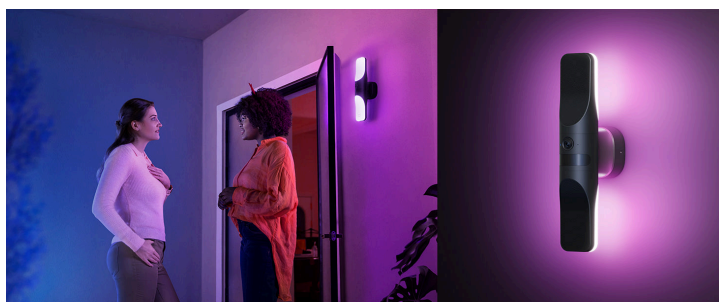

Kvalitetni posnetki tudi ponoči

Barvni nočni vid in močna svetloba zagotavljata žive in ostre posnetke tudi ponoči.

Shranite in delite posnetke

Lokalno shranite posnetke dogodkov do 25 dni ter prenesite videoposnetke in jih delite z drugimi. Vaš izbrani izdelek.

Osvetlite večje območje

Osvetlite območje najmanj 9 m za jasen pogled, kar vam daje močnejši občutek varnosti.

Skoraj 1 milijon barv

LED diode imajo obseg skoraj 1 milijona barv – idealne za prilagajanje svetlobe.

Avtomatizacija od mraka do zore

Sinhronizira se z lokalnim* časom sončnega vzhoda in zahoda za samodejni vklop in izklop luči.

Luči, ki jih aktivira gibanje

Lučka se samodejno vklopi, ko zazna gibanje človeka.