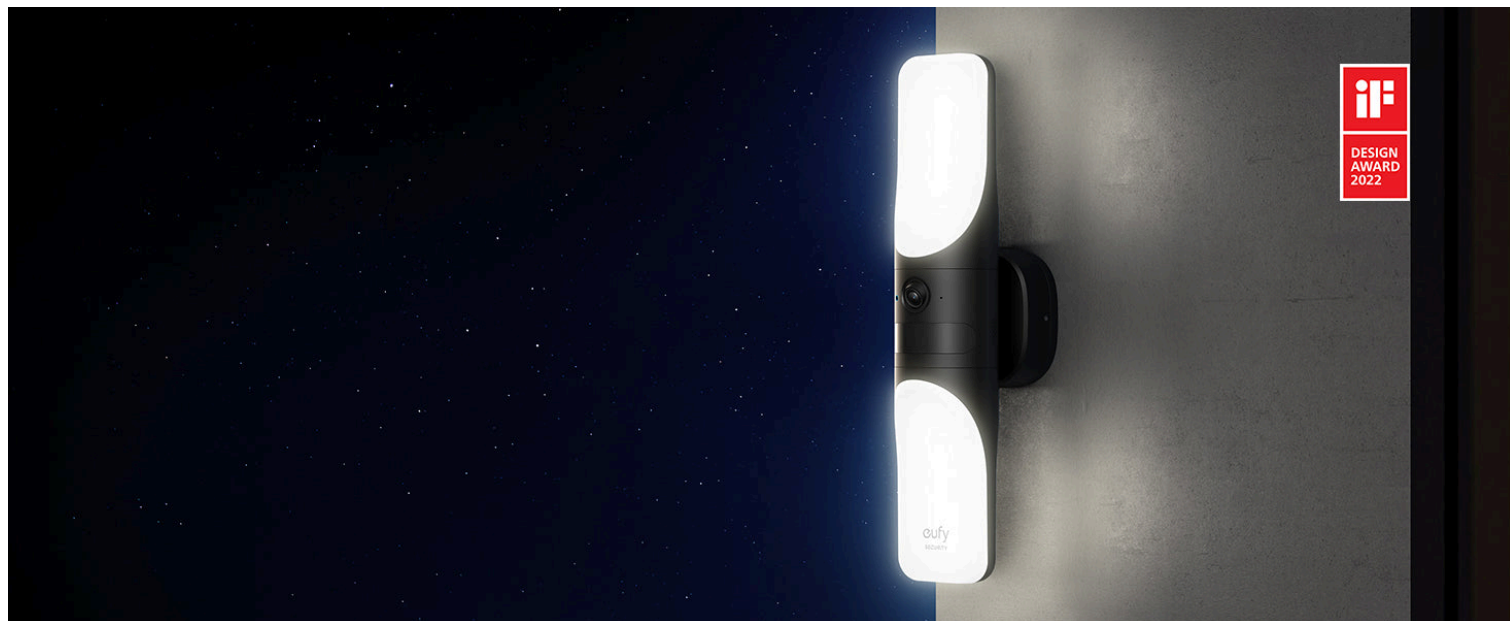

Ujemite vsako podrobnost

Pretočna predvajanja in posnetki v živo so zajeti v polni 2K HD podrobnosti, tako da je enostavno videti vsako podrobnost.

Oglejte si celotno sliko

Oglejte si celoten prostor z velikim vidnim poljem v razmerju 4:3 z nadgrajenim senzorjem kamere.

Kvalitetni posnetki tudi ponoči

Barvni nočni vid in močna svetloba zagotavljata žive in ostre posnetke tudi ponoči.

Shranite in delite posnetke