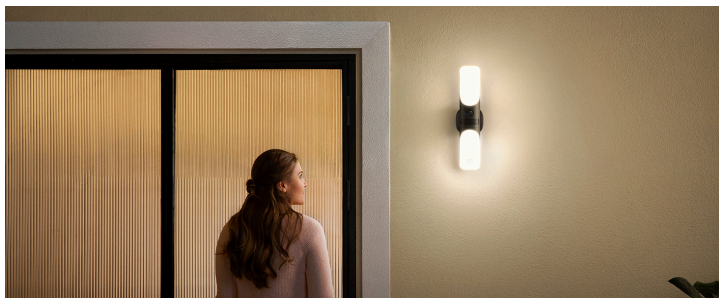

Nadzor* prek varnostne aplikacije eufy

Nadzor* eufy Wired Wall Light Cam prek aplikacije. Vključite ali izklopite luči, prejemanje obvestila**, uporabite dvosmerni zvok in še več od koder koli.

Alexa in Google Assistant

Združljivo z Alexa in Google Assistant za prostoročno osvetljevanje in spremljanje.

Prilagodljiva območja zaznavanja

Nastavite do 2 coni dejavnosti, da pokrijete najbolj vitalna področja vašega doma. In prejemanje samo pomembna opozorila**.

IP65 odpornost na vremenske vplive

Žična stenska svetilka eufy S100 Cam deluje tudi v dežju, snegu in megli z odpornostjo proti vremenskim vplivom IP65.

Tehnične podrobnosti:

- Ločljivost: **2K (2048×1536)°**
- Nočni vid: **infrardeči in barvni nočni vid**
- Video shranjevanje*: **4 GB eMMC**
- Pametna umetna inteligenca: **zaznavanje ljudi**