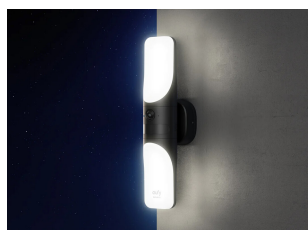

Vaš izbrani izdelak

ANKER EUFY SECURITY S100 STENSKA ŽIČNA ZUNANJA KAMERA Z VGRAJENO LUČJO

ŠIFRA: ANKNC-T84A1311

180.99€

T84A1311 ANKER 194644122904

DODATNE INFORMACIJE

Weight	1.8500 kg
Dimensions	18 × 23 × 23 cm
Garancija mesecih	24 mesecev
Proizvajalec	ANKER

Zaloga: 10 na zalogi

Kategorije: [Dom in vrt](#), [Kamere](#), [Pametni dom](#)

OPIS IZDELKA

- **Stenska luč in kamera vse v enem:**

brezhibno integrirana kamera in luč spremljata zunanost vašega doma in osvetljujeata prostore do velikosti 9 m s 1200 lumni svetlosti – kar vam daje močnejši občutek varnosti v najtemnejših nočeh. Izberite tudi zelene ravni svetlosti z možnostjo zatemnitve.

- **Oglejte si 2K HD v velikem vidnem polju:**

oglejte si pretočno predvajanje v živo in posnetke v polnem barvnem nočnem vidu 2K HD, tako da ne boste nikoli zamudili nobene podrobnosti. eufy Wired Wall Light Cam ima velik senzor kamere, tako da lahko dobite popoln pregled obiskovalcev od glave do pet, vidite svoj avto, parkiran na dovozu, in preverite dostavo pri vratih.