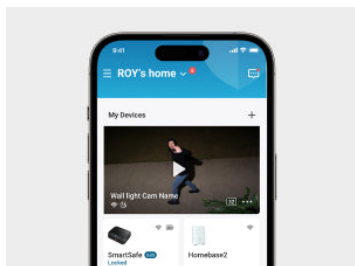

IP65 odpornost na vremenske vplive

Žična stenska svetilka eufy S100 Cam deluje tudi v dežju, snegu in megli z odpornostjo proti vremenskim vplivom IP65.