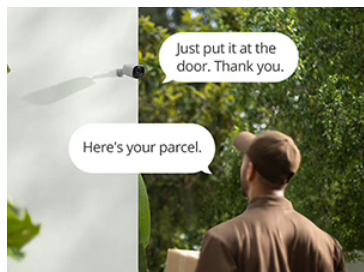

Zaloga: 10 na zalogi

Kategorije: [Dom in vrt](#), [Kamere](#), [Pametni dom](#)

OPIS IZDELKA

eufy Security eufyCam 3, zunanja solarna nadzorna kamera, 4K brezžična Wi-Fi solarna nadzorna kamera z zaznavanjem obrazov, barvni nočni vid, lokalno shranjevanje

ZA DELOVANJE NUJNO POTREBUJETE BAZNO POSTAJO HOMEBASE 3

Vaš izbrani izdelek.

- **Oglejte si podrobnosti v 4K podnevi in ponoči:**
z eufyCam 3 opazite drobne značilnosti vsakega morebitnega prestopnika (človeka ali živali) – tudi ponoči. Fotoobčutljivi sistem Starlight izboljša pogoje pri šibki svetlobi za jasnost barv.
- **Vzdržljivost Forever Power:**
eufyCam 3 je samozadostna v katerem koli zunanjem okolju z vgrajeno sončno ploščo, ki za “Forever Power” potrebuje le 2 uri dnevne sončne svetlobe.
- **Lokalno razširljivo shranjevanje:**
S tem lokalnim sistemom varnostnih kamer 4K imate nadzor nad lastnimi podatki s šifriranjem vojaškega razreda. 16 GB vgrajenega pomnilnika z možnostjo razširitve do 16 TB s prenosnim trdim diskom* (privzeto ni priložen, možnost izbire spodaj) – shranite videoposnetke za vse življenje, vse brez mesečne naročnine. *Za specifikacije in zahteve trdega diska pojdite na pogosta vprašanja.
- **BionicMind AI krepi vašo varnost:**
Oglejte si resnični potencial vaše varnosti z BionicMind-om, ki omogoča prepoznavanje obraza, ki razlikuje med družino in tujci s samoučečo se umetno inteligenco.
- **Prepustite se nadzoru:**
udobno upravljajte eufyCam 3 z glasovno aktivacijo prek Alexa in Google Assistant ter jasnim dvosmernim zvokom. Nastavite lahko celo območja dejavnosti, da se izognete lažnim alarmom.

Z zaščito pred vremenskimi vplivi IP67 je eufyCam 3 zaščiten pred dežjem in prašnimi nevihtami.

Hitra nastavev domače zaščite

Zavarujte svoj dom v le nekaj minutah z namestitvijo brez zapletenih žic, nato pa ostanite zaščiteni 24/7 s širokokotno lečo 135°.