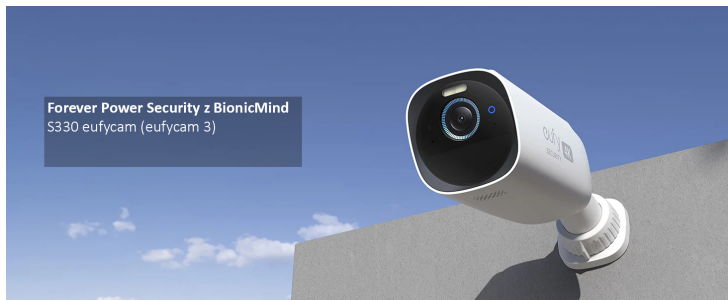

Zaloga: 10 na zalogi

Kategorije: [Dom in vrt](#), [Kamere](#), [Pametni dom](#)

OPIS IZDELKA

eufy Security eufyCam 3, zunanja solarna nadzorna kamera, 4K brezžična Wi-Fi solarna nadzorna kamera z zaznavanjem obrazov, barvni nočni vid, lokalno shranjevanje

Spremljajte le področja, ki jih želite

Nastavite območja dejavnosti, da izboljšate svojo varnost.

Tehnične lastnosti:

- Resolucija: **4K (3840 x 2160)°**
- Nočni vid: **infrardeči in barvni nočni vid**

- Vaš izbrani izdelek.
- Življenjska doba baterije: **365 dni osnovno, vgrajena solarna plošča za večno delovanje**
 - Shranjevanje videa: **brezplačna lokalna shramba: vgrajenih 16 GB za 3 mesece uporabe, podpira razširitev pomnilnika HDD/SSD, do 16TB**
 - Pametna umetna inteligenca: **človeško prepoznavanje (algoritem samoučenja), zaznavanje vozil, odkrivanje hišnih ljubljencev**
 - Avdio: **dvosmerni zvok**
 - Ospredje: **Vgrajen, aktiviran z gibanjem**
 - Sirena: **100 dB**
 - Odporna na vremenske vplive: **IP67**
 - Glasovni pomočnik: **Alexa, Googlov glasovni pomočnik**
 - Moč: **polnilna litijeva baterija in solar**
 - Povezljivost: **802.11 b/g/n 2,4 GHz Wi-Fi**
 - Priporočena uporaba: **Kamera: na prostem, višina 7~10ft (2~3m), Domača baza: notranja, blizu usmerjevalnika**
 - Način namestitve: **vijačna montaža**
 - barva: kamera: **bela in črna**
 - Velikost: Kamera: **6,5 x 12,9 x 6,5 cm**
 - Teža: kamera: **420 g**
 - Pogoji delovanja: **Kamera: IP67, -4°F - 122°F (-20°C - 50°C), odporna na vremenske vplive**
 - Kaj je v škatli: **Kamera, QSG, vijačni nosilec, paket vijakov, polnilni kabel**
 - Garancija: **24 mesecev**