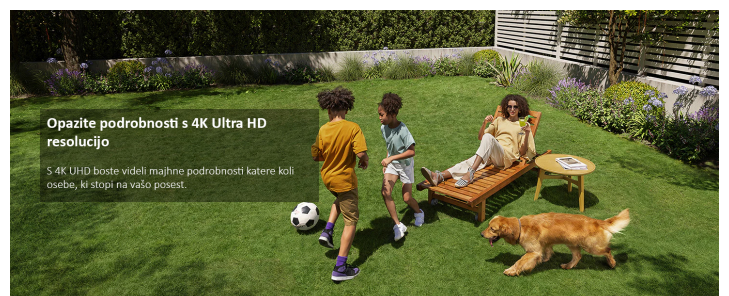

Spremljajte le področja, ki jih želite

Nastavite območja dejavnosti, da izboljšate svojo varnost.

Tehnične lastnosti:

- Resolucija: **4K (3840 x 2160)°**
- Nočni vid: **infrardeči in barvni nočni vid**

- Vaš izbrani izdelek.
- Življenjska doba baterije: **365 dni osnovno, vgrajena solarna plošča za večno delovanje**
 - Shranjevanje videa: **brezplačna lokalna shramba: vgrajenih 16 GB za 3 mesece uporabe, podpira razširitev pomnilnika HDD/SSD, do 16TB**
 - Pametna umetna inteligenca: **človeško prepoznavanje (algoritem samoučenja), zaznavanje vozil, odkrivanje hišnih ljubljencev**
 - Avdio: **dvosmerni zvok**
 - Ospredje: **Vgrajen, aktiviran z gibanjem**
 - Sirena: **100 dB**
 - Odporna na vremenske vplive: **IP67**
 - Glasovni pomočnik: **Alexa, Googlov glasovni pomočnik**
 - Moč: **polnilna litijeva baterija in solar**
 - Povezljivost: **802.11 b/g/n 2,4 GHz Wi-Fi**
 - Priporočena uporaba: **Kamera: na prostem, višina 7~10ft (2~3m), Domača baza: notranja, blizu usmerjevalnika**
 - Način namestitve: **vijačna montaža**
 - barva: kamera: **bela in črna**
 - Velikost: Kamera: **6,5 x 12,9 x 6,5 cm**
 - Teža: kamera: **420 g**
 - Pogoji delovanja: **Kamera: IP67, -4°F - 122°F (-20°C - 50°C), odporna na vremenske vplive**
 - Kaj je v škatli: **Kamera, QSG, vijačni nosilec, paket vijakov, polnilni kabel**
 - Garancija: **24 mesecev**