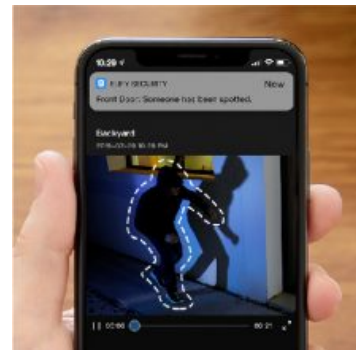

- **Enostavna namestitvev**

Samo pritrdite napravo na katero koli ravno površino in brezžični nadzor z 2-smernim zvokom je pripravljen za uporabo.

- **Ogromno možnosti za nadgradnjo**

Eufy Security HomeBase lahko podpira do 16 eufyCams in do 34 "Entry" senzorjev . Vsak dodatni paket eufyCam je opremljen z enim magnetnim nastavkom in enim vijačnim nastavkom.

eufy
SECURITY

WIRE-FREE 1080p SECURITY CAMERA WITH

180 DAYS
BATTERY LIFE

Pametna izboljšava slike

Zagotovite si jasnejši in svetlejši pogled na ljudi v posnetku.

Vgrajena tehnologija umetne inteligence prepozna in se osredotoči na človeka na sliki.

Spremenite noč v dan

Vgrajeni reflektor osvetljuje okolico in vam omogoča, da vidite celotno sliko v jasni barvi, tudi pri šibki svetlobi.

Na voljo je tudi infrardeča nastavitvev.

Opozorila, ki so pomembna

Zaznavanje ljudi zmanjša število lažnih opozoril, ki jih prejmete. eufyCam 2C inteligentno loči ljudi od predmetov.

Vaš izbrani izdelek.

Pametna območja zaznavanja

Prilagodite območja, v katerih bo kamera zaznavala gibanje. Nastavite območje tako, da ustreza vašemu domu, tako da boste prejeli samo opozorila, ki so za vas pomembna.