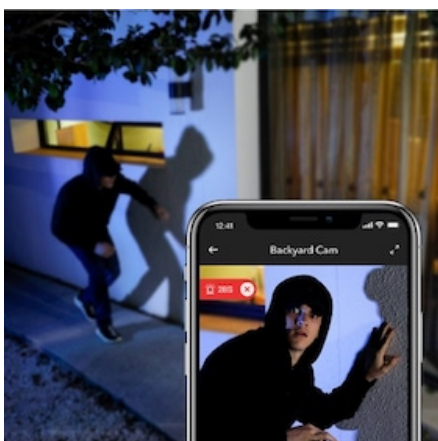

2K, v kombinaciji z Eufy izjemno night vision tehnologijo zagotavlja, da so video posnetki narejeni s kristalno jasno kakovostjo, podnevi in ponoči.

- **Brez mesečnih stroškov**

eufyCam ne potrebuje nobenih dodatnih mesečnih stroškov in že vsebuje microSD kartico z zmogljivostjo 16 GB, ki omogoča shranjevanje do enega leta. Storitve za shranjevanje v oblaku je neobvezna.

- **Enostavna namestitvev**

Samo pritrdite napravo na katero koli ravno površino in brezžični nadzor z 2-smernim zvokom je pripravljen za uporabo.

- **Ogromno možnosti za nadgradnjo**

Eufy Security HomeBase lahko podpira do 16 eufyCams in do 34 "Entry" senzorjev . Vsak dodatni paket eufyCam je opremljen z enim magnetnim nastavkom in enim vijačnim nastavkom.

EufySecurity App

Za video prenos v živo uporabite svoj pametni telefon.

Omogočen nočni način

Vrhunski Sony Exmor senzor zagotavlja jasno sliko pri šibki svetlobi

Odlična optika

140-stopinjski širokokotni objektiv zagotavlja panoramski pogled