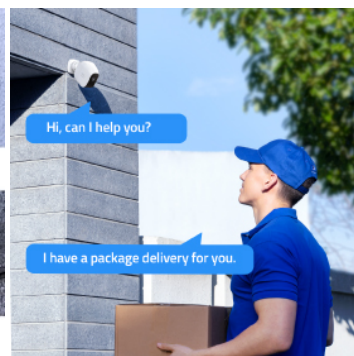

Vaš

Enostavna namestitvev

Kamera je opremljena z magnetnim notranjim nosilcem za montažo v sekundi in zunanjim nosilcem za trajnejšo montažo.

IP-67 vodoodpornost

Zahvaljujoč ASA kompozitnim materialom kamera deluje odlično v dežju, pozimi do -20°C ali poleti do 50°C.

Dvosmerni Audio

Vgrajena mikrofoni in zvočnik vam omogočata neposredno komunikacijo preko pametnega telefona z vsakim, ki pride do vašega doma.

Vojaški nivo varnost in alarm proti kraji

Vaši podatki bodo dostopni vam. Saj dostop do njih zahteva vstavljanje microSD kartice in prijavo v domačo bazo, na katero je registrirana.