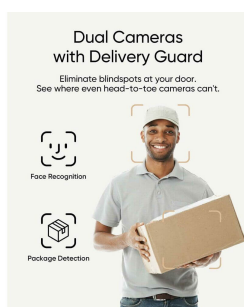

## OPIS IZDELKA

- Dvojni kameri
- Barvni nočni vid
- 2K FHD
- Baterijska ali ožičena vezava
- Baterija za hitro sprostitvev
- Prepoznavanje obraza
- Zaznavanje paketa