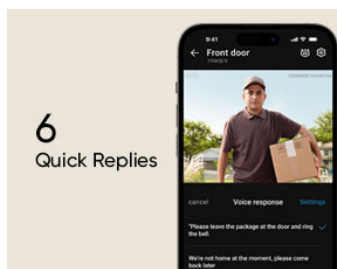

- **Deluje z glasovnimi pomočniki**

Podpira Alexa in Google Voice Assistant, da imate proste roke.

Tehnične podrobnosti:

- Ločljivost: **2K**
- Nočni vid: **barvni**
- Luči: **da, dvojni sistem luči**
- Spodnja slepa cona: **ne**
- 24/7 nadzor: **da, ko je ožičen in povezan Homebase3 ali MiniBase Chime**
- Shranjevanje v oblaku: **ne**
- Lokalni pomnilnik: **8 GB**