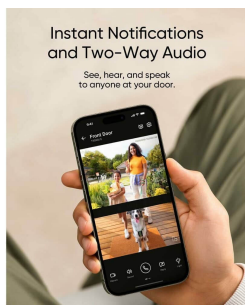

## OPIS IZDELKA

- Dvojni kameri
- Barvni nočni vid
- 2K FHD
- Baterijska ali ožičena vezava
- Baterija za hitro sprostitvev
- Prepoznavanje obraza
- Zaznavanje paketa