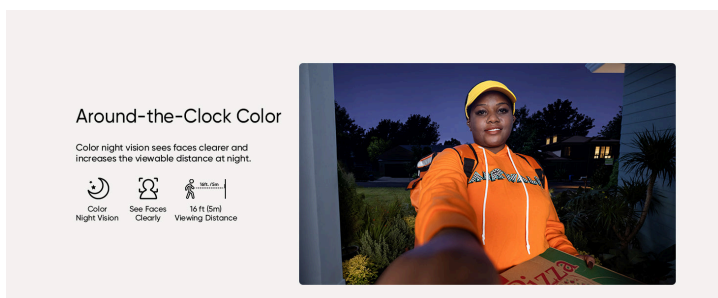

## Jasna slika z 2K FHD

Jasnost 2K razkriva več podrobnosti. Zagotovite si jasne in podrobne slike svojega praga in vsakogar, ki pride mimo.

- Glavna kamera: **2048 x 1536**
- Kamera na dnu: **1600 x 1200**

## Barvni nočni način

Barvni nočni vid jasneje vidi obraze in poveča vidno razdaljo ponoči.

- Razdalja gledanja 5m
- Jasno glej obraze