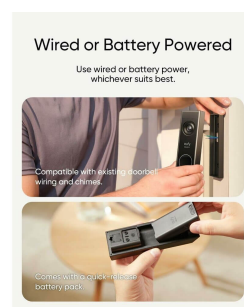

## OPIS IZDELKA

- Dvojni kameri
- Barvni nočni vid
- 2K FHD
- Baterijska ali ožičena vezava
- Baterija za hitro sprostitvev
- Prepoznavanje obraza
- Zaznavanje paketa