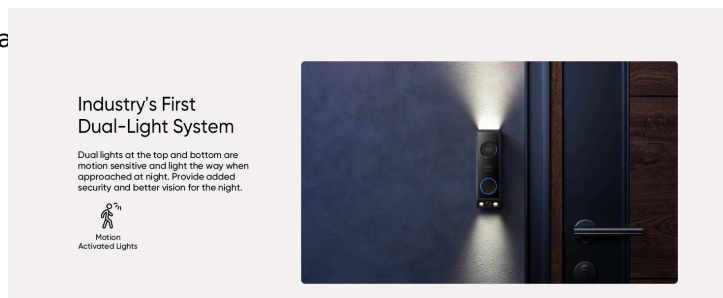

Va

- **Takojšnja obvestila****

Vedite v realnem času, ko je nekdo pred vašimi vrati.

- **Komunicirajte od koder koli**

Začnite dvosmerni pogovor s komerkoli pred vašimi vrati.

- **6 hitrih odgovorov**

Prihranite čas in uporabite hitre odgovore, da odgovorite, ko vas ni.