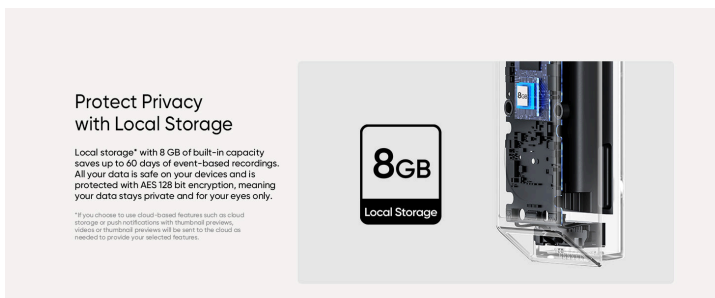

Va

- **Takojšnja obvestila****

Vedite v realnem času, ko je nekdo pred vašimi vrati.

- **Komunicirajte od koder koli**

Začnite dvosmerni pogovor s komerkoli pred vašimi vrati.

- **6 hitrih odgovorov**

Prihranite čas in uporabite hitre odgovore, da odgovorite, ko vas ni.