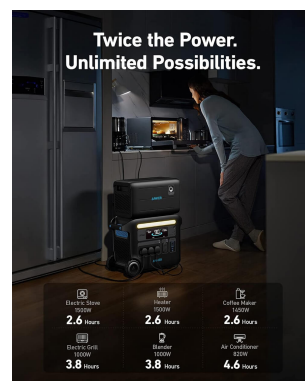

Več informacij zaleto:

ANKER DODATNA BATERIJA ZA POWERHOUSE 767

ŠIFRA: ANKPB-A1780111-85

1,801.99€

A1780111-85 ANKER 194644105730

DODATNE INFORMACIJE

Weight 22.1600 kg

Dimensions 25 × 50 × 50 cm

Garancija mesecih 60 mesecev

Proizvajalec ANKER

Zaloga: 1 na zalogi

Kategorije: [Dom in vrt](#), [Polnilne postaje, agregati](#), [Solarne in energetske rešitve za dom](#)

OPIS IZDELKA

- **Dolgotrajna prenosna elektrarna z 10-letno življenjsko dobo:**
z našo lastno dolgotrajno tehnologijo InfiniPower™ v kombinaciji z baterijami LiFePO4, izjemno trpežnimi elektronskimi komponentami, pametnim sistemom za nadzor temperature, ki spremlja temperaturo do 100-krat na sekundo in Strukturna zasnova, odporna na udarce, je Anker Expansion Battery 760 zasnovana tako, da zdrži več kot desetletje, tudi pri vsakodnevni uporabi.
- **Podvojite moč:**
uporabite razširitveno baterijo 760 (2048 Wh) z Anker PowerHouse 767 (2048 Wh) in povečajte kapaciteto baterije na 4096 Wh.
- **Izjemno vzdržljiva in varna:**
enodelna zasnova, odporna na padce, elektronske komponente z življenjsko dobo 50.000 ur in prezračevalna rešetka za boljše odvajanje toplote kažejo, da je razširitvena baterija 760 zasnovana za dolgoročno uporabo. Varna 3-točkovna zaščitna zaponka ščiti baterijo in zagotavlja, da med polnjenjem ne pride do uhajanja toka.
- **5-letna garancija za celotno napravo:**
namesto povprečnih 2 let je razširitvena baterija Anker 760 zasnovana za zanesljivo napajanje vaših naprav vsak dan 10 let.
Poleg tega ponuja vrhunsko 5-letno garancijo za celotno napravo za zajamčeno brezskrbno izkušnjo.
- **Kaj dobite:**
razširitveno baterijo za prenosno elektrarno Anker 760 (2048 Wh), uporabniški priročnik, kabel od baterije do gostitelja, 5-letno garancijo in našo prijazno podporo strankam.

Tehnične podrobnosti:

- Nazivna zmogljivost: **51,2 V 40.000 mAh/2048 Wh**
- Tip baterije: **LiFePO4**
- Dimenzije: **44,3 x 26,8 x 23,8 cm**
- Teža: **20,7 kg**