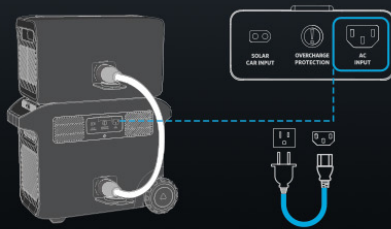

Setting Up PowerHouse and Expansion Battery

Recharge via PowerHouse 767

1

Connect your power station to a wall outlet to recharge the expansion battery.