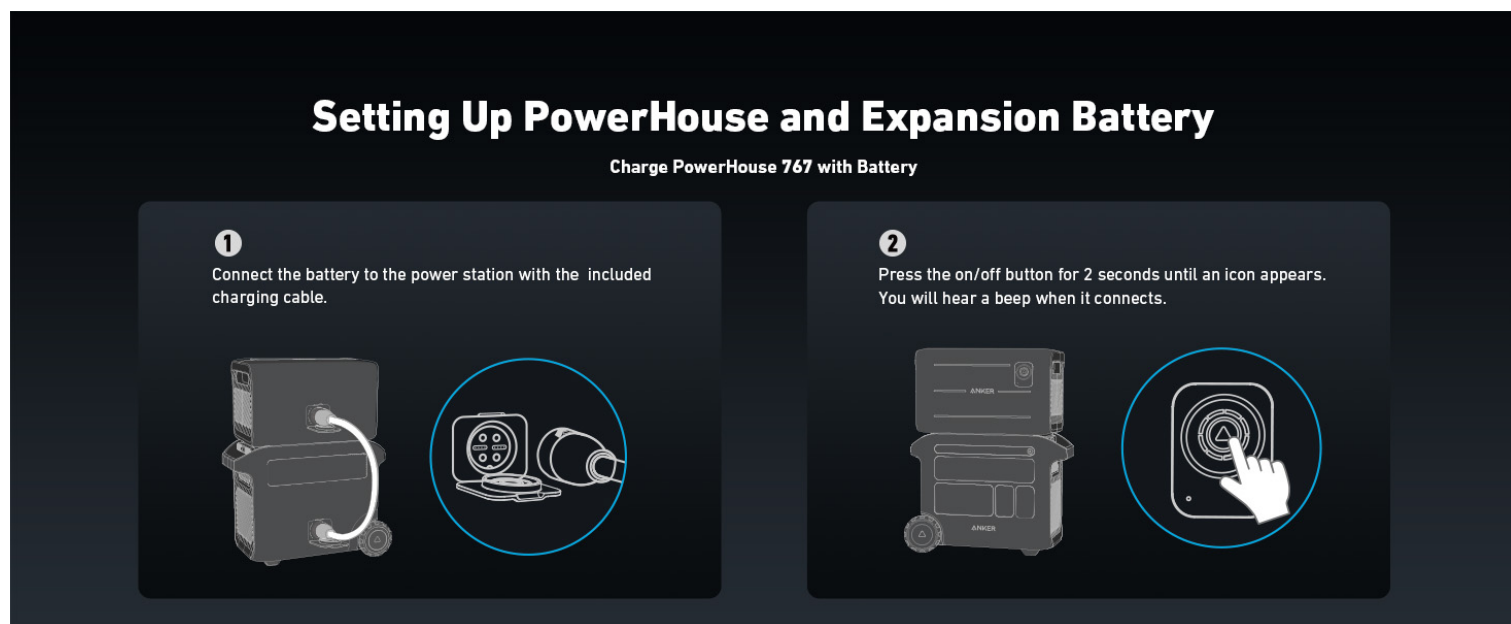

Vaš izbrani izdelek.

Nastavitev PowerHouse in razširitvene baterije

Priključite baterijo na napajalno postajo s priloženim polnilnim kablom.

Pritisnite gumb za vklop/izklop 2 sekundi, dokler se ne prikaže ikona.

Ko se poveže, boste zaslišali pisk.

Nastavitev PowerHouse in razširitvene baterije

Priključite svojo elektrarno v stensko vtičnico, da jo napolnite. Baterija se bo polnila, ko bo elektrarna popolnoma napolnjena.