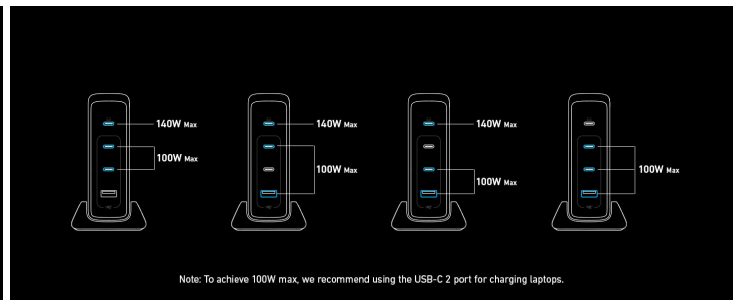

Polnjenje z večimi priključki naenkrat: