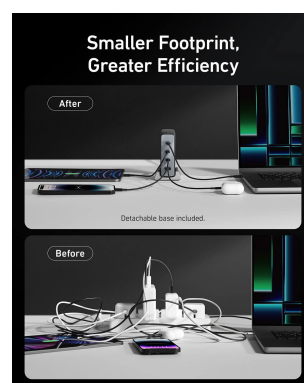

**Garancija
mesech** 24 mesecev

Proizvajalec ANKER

Zaloga: 10 na zalogi

Kategorije: [Hišni polnilci](#), [Polnilci in kabli](#), [Telefonija](#)

OPIS IZDELKA

- **240 W SUPER MOČ:**
ker ena vrata USB-C zagotavljajo do 140 W, druga tri vrata pa si delijo 100 W, je mogoče polniti do 4 naprave hkrati z največjo močjo 240 W.
- **Napajanje za 2 prenosnika:**
omogoča hkratno polnjenje dveh prenosnikov z 140 W priključkom USB-C 1 in 100 W priključkom USB-C 2.
- **Absolutna zaščita pred polnjenjem z ACTIVESHIELD 2.0:**
zagotavlja absolutno varnost v realnem času s spremljanjem temperature 24/7 in preverjanjem 3 milijone krat na dan, da zagotovi optimalno delovanje polnjenja.
- **Dizajn brez zapletanja kablov:**
kompaktna zasnova polnilnika z odstranljivo polnilno postajo zagotavlja urejen delovni prostor, hkrati pa omogoča učinkovito polnjenje.
- **Vsebina pakiranja:**
polnilec Anker 749 240W GaN (4 vrata), odstranljiva polnilna postaja, navodila za uporabo, 24-mesečna garancija