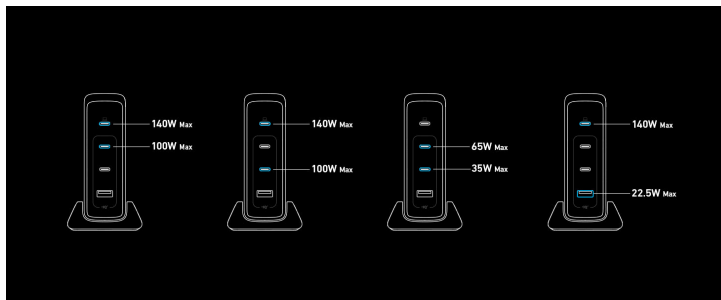

Polnjenje z večimi priključki naenkrat: