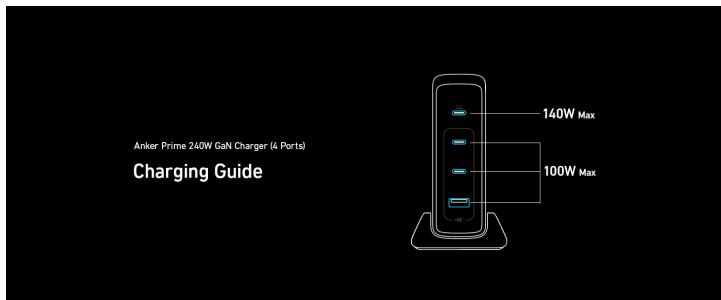

Polnjenje z večimi priključki naenkrat: