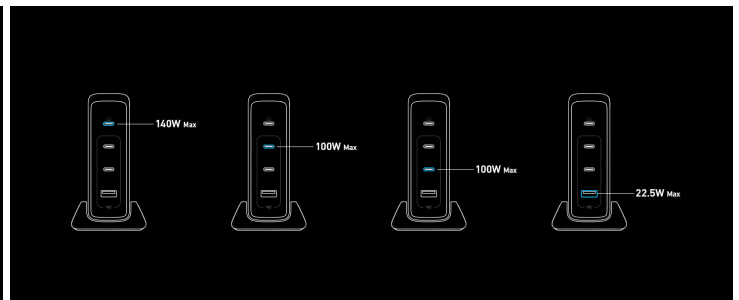

Polnjenje z večimi priključki naenkrat: