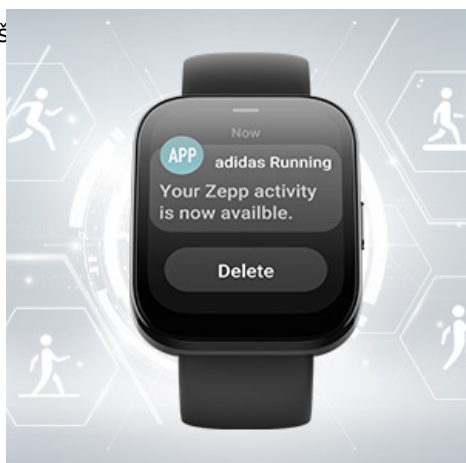

Vaš

Preglejte in delite svoje podatke o telesni pripravljenost

Ko končate z vadbo, vam lahko algoritem PeakBeats prikaže posebne podatke, kot so VO₂ Max, čas okrevanja, vadbena obremenitev in učinek vadbe, da vam pomaga razumeti vaš napredek. Vaše podatke o vadbi je mogoče sinhronizirati z vašim računom adidas Running, skupaj s Stravo, Komoot in Relive - in celo aplikacijami za pametne telefone, kot sta Apple Health in Google Fit.