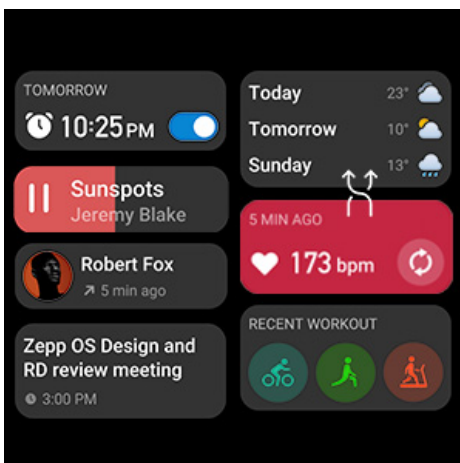

Pametnejši način za nadzor vašega dneva

Kartice z bližnjicami: povlecite desno, da vidite pregled ključnih informacij, ali povlecite levo, da poiščete pripomočke za aplikacije, do katerih želite hitro dostopati. Članske kartice: Preprosto pokažite kodo na uri, ko je čas za skeniranje v trgovini. Jutranja obnova koledarja: začnite dan s prilagojenim povzetkom podatkov.