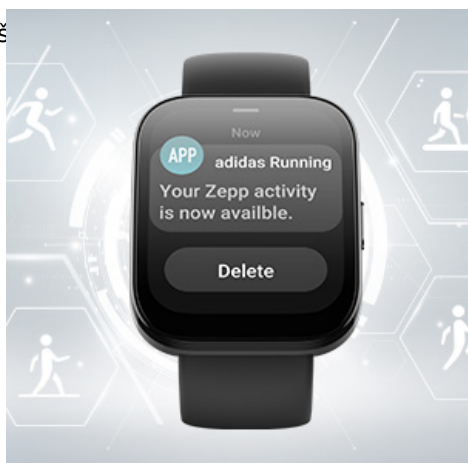

Vaš

Preglejte in delite svoje podatke o telesni pripravljenost

Ko končate z vadbo, vam lahko algoritem PeakBeats prikaže posebne podatke, kot so VO₂ Max, čas okrevanja, vadbeno obremenitev in učinek vadbe, da vam pomaga razumeti vaš napredek. Vaše podatke o vadbi je mogoče sinhronizirati z vašim računom adidas Running, skupaj s Stravo, Komoot in Relive - in celo aplikacijami za pametne telefone, kot sta Apple Health in Google Fit.