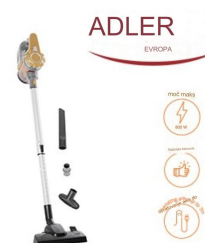

Več informacij o izdelku

ADLER ROČNI SESALNIK - 1,5L ZBIRALNIK PRAHU 7036

ŠIFRA: ADLGA-AD7036

40.99€

AD7036 ADLER 5902934831178

DODATNE INFORMACIJE

Weight	2.7700 kg
Dimensions	17.5 × 22.5 × 22.5 cm
Garancija mesecih	12 mesecev
Proizvajalec	ADLER

Zaloga: 9 na zalogi

Kategorije: [Čiščenje](#), [Dom in vrt](#), [Pokončni sesalniki](#)

Vaš izbrani izdelek.

OPIS IZDELKA

Adler AD 7036 Ročni sesalnik - 1,5L zbiralnik prahu

Ročni sesalnik ADLER AD 7036 je profesionalna naprava z visoko učinkovitostjo, idealna za priročno čiščenje številnih prostorov in notranjosti avtomobila. Kakovosten sesalnik brez vrečke bo deloval odlično v vsakem domu. Delovni doseg do 6 metrov vam bo omogočil sesanje celotnega stanovanja ali pisarne brez potrebe po iskanju vtičnic. Udoben oprijem in majhna teža naprave omogočata enostavno premikanje med čiščenjem prostorov. Ni vam treba več skrbeti za praskanje tal ali pomanjkanje prostora za shranjevanje sesalnika!

Specifikacija:

- Brez vrečke
- Doseg uporabe 6 metrov
- Največja moč: 800W
- Plastični filter in posoda, primerni za čiščenje z vodo
- Prostornina zbiralnika prahu: 1,5L
- Lahek in priročen
- Dimenzije naprave: 21x23,5x120 cm
- Napajanje: 220-240V ~ 50 / 60Hz
- Dolžina napajalnega kabla: 5m
- Tip vtiča: C

Ročni sesalnik ADLER AD 7036 je visokokakovosten sesalnik, opremljen z lahkim, a močnim motorjem z nazivno močjo 800 W. To je zelo zanimiva rešitev za ljudi, ki nimajo veliko prostora za shranjevanje velikega sesalnika. Prav tako za tiste, ki ne marajo "umazanega dela", torej menjavanja umazanih in prašnih vrečk. Bolje niste mogli izbrati! Ta izdelek je popolna rešitev!