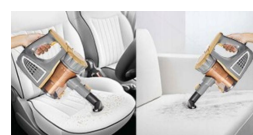

Zaloga: 9 na zalogi

Kategorije: [Čiščenje](#), [Dom in vrt](#), [Pokončni sesalniki](#)

Vaš izbrani izdelek.

OPIS IZDELKA

Adler AD 7036 Ročni sesalnik - 1,5L zbiralnik prahu

Ročni sesalnik ADLER AD 7036 je profesionalna naprava z visoko učinkovitostjo, idealna za priročno čiščenje številnih prostorov in notranjosti avtomobila. Kakovosten sesalnik brez vrečke bo deloval odlično v vsakem domu. Delovni doseg do 6 metrov vam bo omogočil sesanje celotnega stanovanja ali pisarne brez potrebe po iskanju vtičnic. Udoben oprijem in majhna teža naprave omogočata enostavno premikanje med čiščenjem prostorov. Ni vam treba več skrbeti za praskanje tal ali pomanjkanje prostora za shranjevanje sesalnika!

Visoka učinkovitost

Posebno je omembe vredna funkcija navpičnega sesanja. Zahvaljujoč njej lahko očistite težko dostopna mesta v stanovanju, reže v pohištvu ali celo enostavno posesate avto. To je zelo priročna kombinacija več funkcij v eni priročni napravi! Filter in posoda za 1,5 l umazanije sta primerni za pranje pod vodo, kar še dodatno olajša uporabo našega izdelka. Poleg tega je posoda prozorna, tako da lahko nadzorujete raven prahu in trenutek, ko ga je treba odstraniti. Velik plus je prihranek